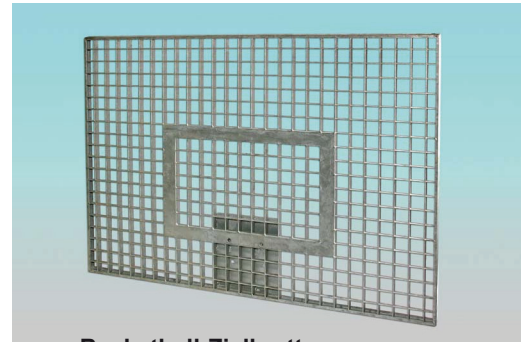

Art.-Nr. 36107 375,00 €/Stück

4| Basketball-Zielbrett

aus GFK, Maße: 180 x 105 cm, wetterfester,
glasfaserverstärkter Kunststoff mit
eingearbeiteten Verstärkungen für die
Bohrungen, Lieferung ungebohrt

Art.-Nr. 36108 345,00 €/Stück

5| Basketball-Zielbrett

aus GFK, Maße: 120 x 90 cm,
wetterfester, glasfaserverstärkter
Kunststoff, mit eingearbeiteten Verstärkungen
für die Bohrungen,
Lieferung ungebohrt

Art.-Nr. 36150 235,00 €/Stück

Basketball-Zielbretter

Durch Korbausschnitt keine Krafteinwirkung des BB-Korbes auf das Spielbrett.

Basketball-Zielbrett
aus Makrolon, Maße: 180 x 105 cm,
12 mm dick, transparent, unzerstörbar,
einschließlich Befestigungsrahmen

Art.-Nr. 36106 815,00 €/Stück

Basketball-Zielbrett aus ESG
mit Splitterschutzfolie 180 x 105 cm,
12 mm dick, einschließlich Befestigungsset,
Anschraublöcher nach FIBA
o. Abb.

Art.-Nr. 36105 895,00 €/Stück