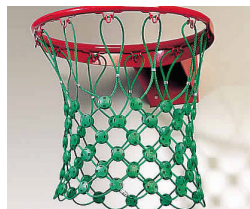

Basketball-Netz
vandalismussicher, aus 5 mm Herkulesseil,
schnitt- und reißfest, passend für alle
Körbe,
Farbe: grün

Art.-Nr. 36382 94,50 €/Stück