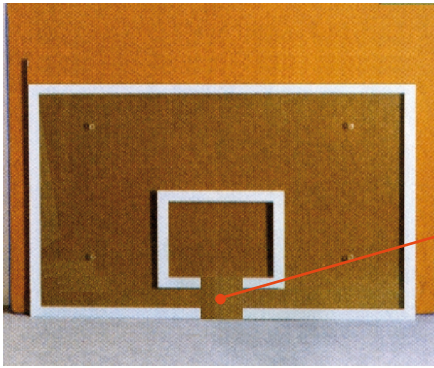

Art.-Nr. 36152 120 x 90 cm 195,00 €/Stück

3| Basketball-Zielbrett

aus GFK, Maße: 180 x 120 cm,
wetterfester, glasfaserverstärkter Kunststoff
mit eingearbeiteten Verstärkungen für die
Bohrungen, Lieferung ungebohrt, **nur für Ersatzbedarf**

Art.-Nr. 36107 375,00 €/Stück

4| Basketball-Zielbrett

aus GFK, Maße: 180 x 105 cm, wetterfester,
glasfaserverstärkter Kunststoff mit
eingearbeiteten Verstärkungen für die
Bohrungen, Lieferung ungebohrt

Art.-Nr. 36108 345,00 €/Stück

5| Basketball-Zielbrett

aus GFK, Maße: 120 x 90 cm,
wetterfester, glasfaserverstärkter
Kunststoff, mit eingearbeiteten Verstärkungen
für die Bohrungen,
Lieferung ungebohrt

Art.-Nr. 36150 235,00 €/Stück

Basketball-Zielbretter

Durch Korbausschnitt keine Krafteinwirkung des BB-Korbes auf das Spielbrett.

Basketball-Zielbrett
aus Makrolon, Maße: 180 x 105 cm,
12 mm dick, transparent, unzerstörbar,
einschließlich Befestigungsrahmen