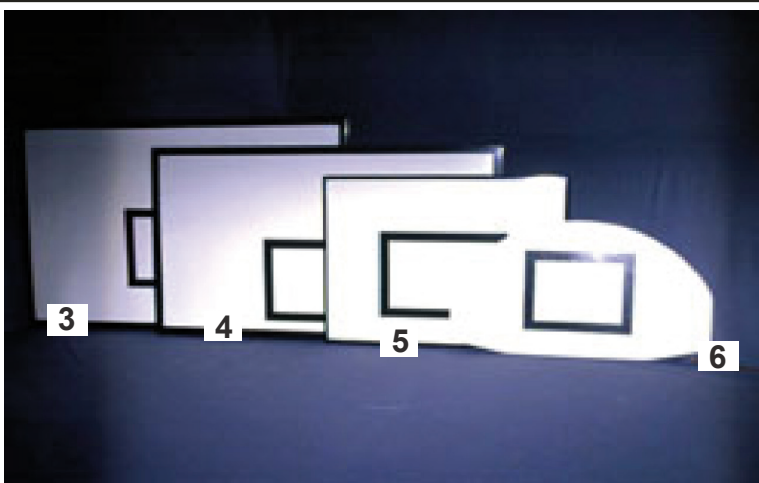

Befestigungssatz

für 6-Punktbefestigung,
für Montage an Lochziegel und Gasbeton,
o. Abb.

Art.-Nr. 36071 60,00 €/Set 

Basketball-Zielbretter

1| Basketball-Zielbrett

aus MDF Holzwerkstoff, Maße: 180 x 105 x 2,1 cm, weiß beschichtet,
Markierung nach Vorschrift, zur ausschließlichen Verwendung in der Halle,
mit Korbausschnitt nach DBB- und FIBA-Norm, ohne Spielbrettrahmen,
Lieferung ungebohrt

Art.-Nr. 36100 285,00 €/Stück

Basketball-Zielbrett

aus MDF Holzwerkstoff, Maße: 180 x 120 x 2,1 cm,
weiß beschichtet, Markierung nach Vorschrift,
zur ausschließlichen Verwendung in der Halle,
ohne Spielbrettrahmen, Lieferung ungebohrt, **nur für Ersatzbedarf**

Art.-Nr. 36120 305,00 €/Stück

2| Basketball-Zielbrett

aus MDF Holzwerkstoff, Maße: 120 x 90 x 2,1 cm,
weiß beschichtet, Markierung nach Vorschrift,
Lieferung ungebohrt

Art.-Nr. 36170 219,00 €/Stück

Basketball-Zielbrett

aus MDF Holzwerkstoff, Maße: 90 x 60 x 2,1 cm,
weiß beschichtet, Markierung nach Vorschrift,
Lieferung ungebohrt

Art.-Nr. 36175 155,00 €/Stück 

6| Streetball-Zielbrett

aus GFK (Fächerbrett), wetterfester, glasfaserverstärkter Kunststoff
mit eingearbeiteten Verstärkungen für die Bohrungen,
Lieferung ungebohrt