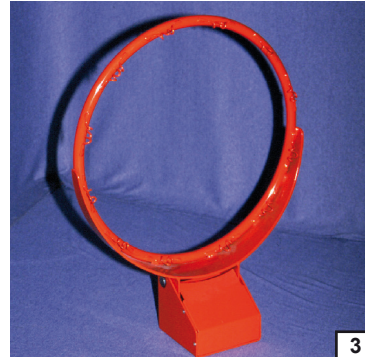

*werden geklebt

Basketball-Netz
nach DIN EN 1270,
Nylon-Flechtleine
Farbe: weiß

Art.-Nr. 36380 4 mm 7,80 €/Stück
Art.-Nr. 36381 6 mm 8,90 €/Stück

Basketball-Netz
vandalismussicher, aus 5 mm Herkulesseil,
schnitt- und reißfest, passend für alle
Körbe,
Farbe: grün

Art.-Nr. 36382 94,50 €/Stück

Basketball-Kettennetz

Art.-Nr. 36383	12-Punkt-Aufh. verzinkt	23,50 €/Stück
Art.-Nr. 36384	8-Punkt-Aufh. verzinkt	28,50 €/Stück
Art.-Nr. 36385	12-Punkt-Aufh. Edelstahl	109,50 €/Stück

Abb.	Art.-Nr.	Korbneigung / Belastung	Ausführung / Netzaufhängung	€/Stück
1	36300	Standard	normale Ausführung, 12-Punkt Stahlnetzhasen, pulverbeschichtet	86,00
2	36301	belastbar bis 240 kg, nach EN/DIN	verstärkte Ausführung, 12-Punkt Stahlnetzhasen, pulverbeschichtet	108,00
3	36302	über 35 kg nach EN/DIN u. FIBA	12-Punkt Stahlnetzhasen, abklappbar, pulverbeschichtet	175,00
3	36304	über 75 kg, nach EN/DIN u. FIBA	12-Punkt Stahlnetzhasen, abklappbar, pulverbeschichtet	180,00
3	36306	über 105 kg nach EN/DIN u. FIBA	12-Punkt Stahlnetzhasen, abklappbar, pulverbeschichtet	185,00
4	36303	über 35 kg nach EN/DIN u. FIBA	Sicherheitsnetzbefestigung auf einem im Rohr geführten Stahldraht nach DIN und FIBA, abklappbar, pulverbeschichtet	180,00
4	36305	über 75 kg nach EN/DIN u. FIBA	Sicherheitsnetzbefestigung auf einem im Rohr geführten Stahldraht nach DIN und FIBA, abklappbar, pulverbeschichtet	190,00
4	36307	über 105 kg nach EN/DIN u. FIBA	Sicherheitsnetzbefestigung auf einem im Rohr geführten Stahldraht nach DIN und FIBA, abklappbar, pulverbeschichtet	201,00
5	36313	bis 240 kg nach DIN	12-Punkt- Netzaufhängung, feuerverzinkt, mit Netz	149,00
6	36318	bis 240 kg nach DIN	12-Punkt Netzaufhängung, Edelstahl, ohne Netz	359,00
4	36321	über 55 kg nach EN/DIN und FIBA	Sicherheitsbefestigung auf einem rohrgeführten Stahldraht nach DIN und FIBA abklappbar, pulverbeschichtet	189,00
5	36312	bis 240 kg nach DIN	8-Punkt- Netzaufhängung, feuerverzinkt, mit Netz	109,50