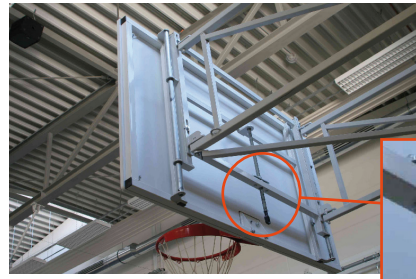

Basketballwandanlagen

Basketball-Wandanlage

seitlich zur Wand schwenkbar, für Spielbrettgröße: 180 x 105 cm, ohne Spielbrett, Korb und Netz, Ausladung: 120 cm, inkl. Hakenstange, Lieferung ohne Wandbefestigungsmaterial, ohne Brettrahmen