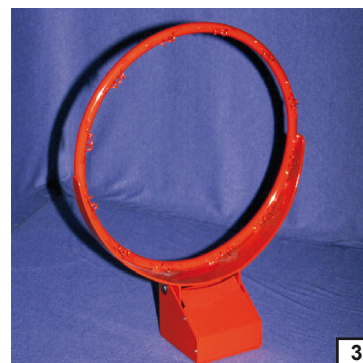

Art.-Nr. 36382 94,50 €/Stück

Basketball-Kettennetz

Art.-Nr. 36383 12-Punkt-Aufh. 23,50 €/Stück
verzinkt
Art.-Nr. 36384 8-Punkt-Aufh. 28,50 €/Stück
verzinkt
Art.-Nr. 36385 12-Punkt-Aufh. 109,50 €/Stück
Edelstahl

1

2

3

4

5

6

Abb.	Art.-Nr.	Korbneigung / Belastung	Ausführung / Netzaufhängung	€/Stück
1	36300	Standard	normale Ausführung, 12-Punkt Stahlnetzhasen, pulverbeschichtet	86,00
2	36301	belastbar bis 240 kg, nach EN/DIN	verstärkte Ausführung, 12-Punkt Stahlnetzhasen, pulverbeschichtet	108,00
3	36302	über 35 kg nach EN/DIN u. FIBA	12-Punkt Stahlnetzhasen, abklappbar, pulverbeschichtet	175,00
3	36304	über 75 kg, nach EN/DIN u. FIBA	12-Punkt Stahlnetzhasen, abklappbar, pulverbeschichtet	180,00
3	36306	über 105 kg nach EN/DIN u. FIBA	12-Punkt Stahlnetzhasen, abklappbar, pulverbeschichtet	185,00
4	36303	über 35 kg nach EN/DIN u. FIBA	Sicherheitsnetzbefestigung auf einem im Rohr geführten Stahldraht nach DIN und FIBA, abklappbar, pulverbeschichtet	180,00
4	36305	über 75 kg nach EN/DIN u. FIBA	Sicherheitsnetzbefestigung auf einem im Rohr geführten Stahldraht nach DIN und FIBA, abklappbar, pulverbeschichtet	190,00
4	36307	über 105 kg nach EN/DIN u. FIBA	Sicherheitsnetzbefestigung auf einem im Rohr geführten Stahldraht nach DIN und FIBA, abklappbar, pulverbeschichtet	201,00
5	36313	bis 240 kg nach DIN	12-Punkt- Netzaufhängung, feuerverzinkt, mit Netz	149,00
6	36318	bis 240 kg nach DIN	12-Punkt Netzaufhängung, Edelstahl, ohne Netz	359,00
4	36321	über 55 kg nach EN/DIN und FIBA	Sicherheitsbefestigung auf einem rohrgeführten Stahldraht nach DIN und FIBA abklappbar, pulverbeschichtet	189,00
5	36312	bis 240 kg nach DIN	8-Punkt- Netzaufhängung, feuerverzinkt, mit Netz	109,50