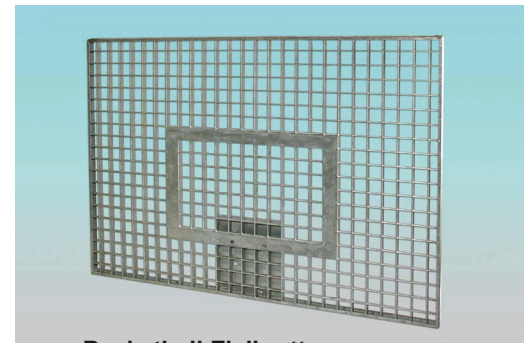

5| Basketball-Zielbrett

aus GFK, Maße: 120 x 90 cm, wetterfester, glasfaserverstärkter Kunststoff, mit eingearbeiteten Verstärkungen für die Bohrungen, Lieferung ungebohrt

Art.-Nr. 36150 235,00 €/Stück

Lieferung aller Artikel als Paketversand.
(Ausnahmen sind gekennzeichnet.)

Basketball
Preise inkl. gesetzl. MwSt.

73

Basketball-Zielbretter

Durch Korbausschnitt keine Krafteinwirkung des BB-Korbes auf das Spielbrett.

Basketball-Zielbrett
aus Makrolon, Maße: 180 x 105 cm,
12 mm dick, transparent, unzerstörbar,
einschließlich Befestigungsrahmen

Art.-Nr. 36106 815,00 €/Stück

Basketball-Zielbrett aus ESG
mit Splitterschutzfolie 180 x 105 cm,
12 mm dick, einschließlich Befestigungsset,
Anschraublöcher nach FIBA
o. Abb.

Art.-Nr. 36105 895,00 €/Stück

Basketball-Zielbrett
aus Stahl-Gitterrost, vollverschweißt,
Maße: 180 x 105 cm o. 180 x 120 cm
geräuscharm, da die Aufprallfläche
des Balles sehr klein ist,
vandalismussicher

Ar.-Nr. 36110 180x105 445,00 €/Stück
Art.Nr. 36114 180x120 465,00 €/Stück