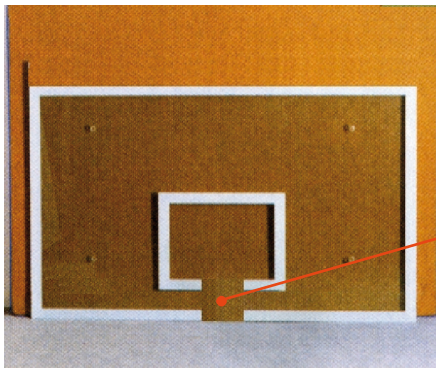

Art.-Nr. 36107 375,00 €/Stück

4| Basketball-Zielbrett

aus GFK, Maße: 180 x 105 cm, wetterfester, glasfaserverstärkter Kunststoff mit eingearbeiteten Verstärkungen für die Bohrungen, Lieferung ungebohrt

Art.-Nr. 36108 345,00 €/Stück

5| Basketball-Zielbrett

aus GFK, Maße: 120 x 90 cm, wetterfester, glasfaserverstärkter Kunststoff, mit eingearbeiteten Verstärkungen für die Bohrungen, Lieferung ungebohrt

Art.-Nr. 36150 235,00 €/Stück

Lieferung aller Artikel als Paketversand.
(Ausnahmen sind gekennzeichnet.)

Basketball
Preise inkl. gesetzl. MwSt.

73

Basketball-Zielbretter

Durch Korbausschnitt keine Krafteinwirkung des BB-Korbes auf das Spielbrett.

Basketball-Zielbrett
aus Makrolon, Maße: 180 x 105 cm,
12 mm dick, transparent, unzerstörbar,
einschließlich Befestigungsrahmen