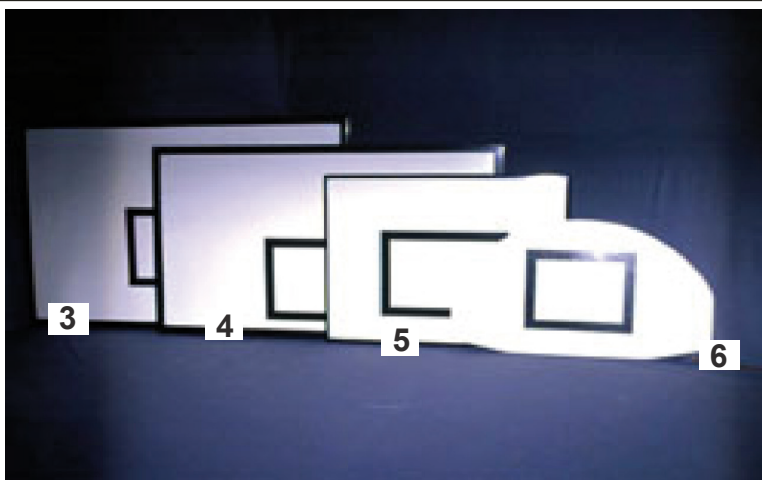

Art.-Nr. 36071 60,00 €/Set 

Basketball-Zielbretter

1| Basketball-Zielbrett

aus MDF Holzwerkstoff, Maße: 180 x 105 x 2,1 cm, weiß beschichtet, Markierung nach Vorschrift, zur ausschließlichen Verwendung in der Halle, mit Korbausschnitt nach DBB- und FIBA-Norm, ohne Spielbrettrahmen, Lieferung ungebohrt

Art.-Nr. 36100 285,00 €/Stück

Basketball-Zielbrett

aus MDF Holzwerkstoff, Maße: 180 x 120 x 2,1 cm, weiß beschichtet, Markierung nach Vorschrift, zur ausschließlichen Verwendung in der Halle, ohne Spielbrettrahmen, Lieferung ungebohrt, **nur für Ersatzbedarf**

Art.-Nr. 36120 305,00 €/Stück

2| Basketball-Zielbrett

aus MDF Holzwerkstoff, Maße: 120 x 90 x 2,1 cm, weiß beschichtet, Markierung nach Vorschrift, Lieferung ungebohrt

Art.-Nr. 36170 219,00 €/Stück

Basketball-Zielbrett

aus MDF Holzwerkstoff, Maße: 90 x 60 x 2,1 cm, weiß beschichtet, Markierung nach Vorschrift, Lieferung ungebohrt

Art.-Nr. 36175 155,00 €/Stück 

6| Streetball-Zielbrett

aus GFK (Fächerbrett), wetterfester, glasfaserverstärkter Kunststoff mit eingearbeiteten Verstärkungen für die Bohrungen, Lieferung ungebohrt