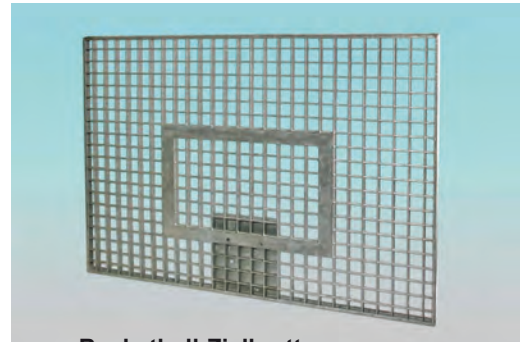

Basketball-Zielbrett
aus Stahl-Gitterrost, vollverschweißt,
Maße: 180 x 105 cm o. 180 x 120 cm
geräuscharm, da die Aufprallfläche
des Balles sehr klein ist,
vandalismussicher

Ar.-Nr. 36110 180x105 465,00 €/Stück
Art.Nr. 36114 180x120 485,00 €/Stück