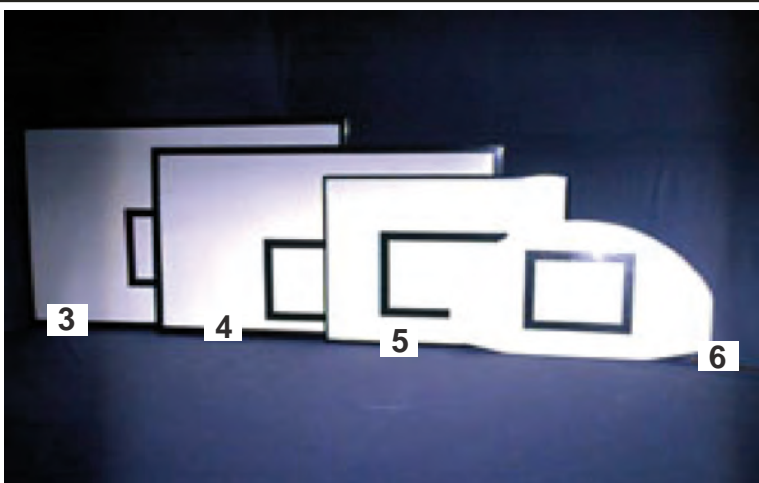

Art.-Nr. 36100 285,00 €/Stück

Basketball-Zielbrett

aus MDF Holzwerkstoff, Maße: 180 x 120 x 2,1 cm,
weiß beschichtet, Markierung nach Vorschrift,
zur ausschließlichen Verwendung in der Halle,
ohne Spielbrettrahmen, Lieferung ungebohrt, **nur für Ersatzbedarf**

Art.-Nr. 36120 305,00 €/Stück

2| Basketball-Zielbrett

aus MDF Holzwerkstoff, Maße: 120 x 90 x 2,1 cm,
weiß beschichtet, Markierung nach Vorschrift,
Lieferung ungebohrt

Art.-Nr. 36170 219,00 €/Stück

Basketball-Zielbrett

aus MDF Holzwerkstoff, Maße: 90 x 60 x 2,1 cm,
weiß beschichtet, Markierung nach Vorschrift,
Lieferung ungebohrt

Art.-Nr. 36175 165,00 €/Stück 

6| Streetball-Zielbrett

aus GFK (Fächerbrett), wetterfester, glasfaserverstärkter Kunststoff
mit eingearbeiteten Verstärkungen für die Bohrungen,
Lieferung ungebohrt