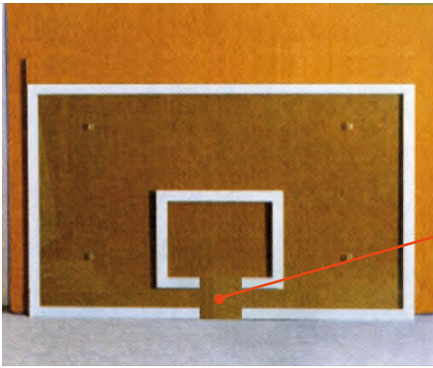

Art.-Nr. 36152 120 x 90 cm 204,00 €/Stück

3| Basketball-Zielbrett

aus GFK, Maße: 180 x 120 cm,
wetterfester, glasfaserverstärkter Kunststoff
mit eingearbeiteten Verstärkungen für die
Bohrungen, Lieferung ungebohrt, **nur für Ersatzbedarf**

Art.-Nr. 36107 409,00 €/Stück

4| Basketball-Zielbrett

aus GFK, Maße: 180 x 105 cm, wetterfester,
glasfaserverstärkter Kunststoff mit
eingearbeiteten Verstärkungen für die
Bohrungen, Lieferung ungebohrt

Art.-Nr. 36108 362,00 €/Stück

5| Basketball-Zielbrett

aus GFK, Maße: 120 x 90 cm,
wetterfester, glasfaserverstärkter
Kunststoff, mit eingearbeiteten Verstärkungen
für die Bohrungen,
Lieferung ungebohrt

Art.-Nr. 36150 285,00 €/Stück

Basketball-Zielbretter

Durch Korbausschnitt keine Krafteinwirkung des BB-Korbes auf das Spielbrett.

Basketball-Zielbrett
aus Makrolon, Maße: 180 x 105 cm,
12 mm dick, transparent, unzerstörbar,
einschließlich Befestigungsrahmen