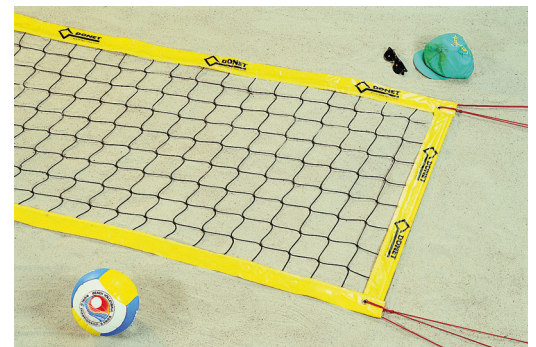

Säulenschutzpolster

für Beach- Volleyballpfosten, Maße: 80 x 80 mm, Höhe: 2,00 m, Material: aus PE-, Farbe: blau, komplett mit Klettverschlüssen

Art.-Nr. 25026 225,00 €/Stück

Haltetaschen für Volleyball-Antennen

Farbe: gelb, o. Abb.

Art.-Nr. 25009 32,00 €/Paar

Netzantennen

1-teilig, mit Haltetaschen, FIVB-Norm, Farbe: gelb

Art.-Nr. 25008 52,90 €/Paar

Beach-Bodenhülsen mit T-Fuß

frei aufstellbar, keine Fixierung auf dem Untergrund, Hohlprofil-Ausleger (3 Stück á 2,50 m, 1 Stück á 1,00 m), mit Sand befüllen, mit Kappen verschließen und abschließend mit Sand bedecken, für Pfostenprofil: 80 x 80 mm

Art.-Nr. 25025 420,00 €/Stück

Beachvolleyball-Turniernetz

DVV1-geprüft, aus Polyester: ca. 3 mm, ringsum PVC-Einfassung: 75 mm breit, oben Kevlar-Spannseil: ca. 5 mm Ø und 11,70 m lang, unten Polyester-Spannseil: ca. 6 mm Ø, seilt. Stabilisierungsstäbe vernäht, 4-Punkt-Aufhängung mit 4 seilt. Spannleinen und Schnellspannern, MW: 100 mm, Netzmaße: (LxH) 8,50/9,50 x 1,00 m, Farbe: Einfassung neonpink, Netz schwarz

Art.-Nr. 25004 8,50 m 172,00 €/Stück
Art.-Nr. 25005 9,50 m 172,00 €/Stück

Beachvolleyball-Turniernetz

aus Polypropylen: ca. 3 mm, ringsum PVC-Einfassung: 75 mm breit, Polyester-Spannseil: ca. 6 mm Ø und 11,70 m lang, seilt. Stabilisierungsstäbe vernäht, inkl. seilt. Spannleinen, MW: 100 mm, Netzmaße: (LxH) 8,50/9,50 x 1,00 m, Farbe: Einfassung gelb, Netz schwarz