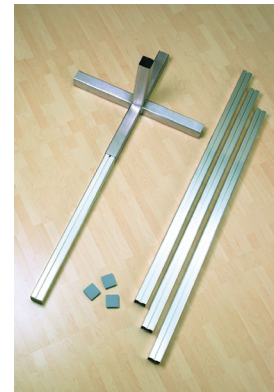

Säulenschutzpolster

für Beach- Volleyballpfosten, Maße: 80 x 80 mm, Höhe: 2,00 m, Material: aus PE-, Farbe: blau, komplett mit Klettverschlüssen

Art.-Nr. 25026 225,00 €/Stück

Haltetaschen für Volleyball-Antennen

Farbe: gelb, o. Abb.

Art.-Nr. 25009 32,00 €/Paar

Netzantennen

1-teilig, mit Haltetaschen, FIVB-Norm, Farbe: gelb

Art.-Nr. 25008 52,90 €/Paar

Beach-Bodenhülsen mit T-Fuß

frei aufstellbar, keine Fixierung auf dem Untergrund, Hohlprofil-Ausleger (3 Stück á 2,50 m, 1 Stück á 1,00 m), mit Sand befüllen, mit Kappen verschließen und abschließend mit Sand bedecken, für Pfostenprofil: 80 x 80 mm

Art.-Nr. 25025 420,00 €/Stück

Beachvolleyball-Turniernetz

DVV1-geprüft, aus Polyester: ca. 3 mm, ringsum PVC-Einfassung: 75 mm breit, oben Kevlar-Spannseil: ca. 5 mm Ø und 11,70 m lang, unten Polyester-Spannseil: ca. 6 mm Ø, seilt. Stabilisierungsstäbe vernäht, 4-Punkt-Aufhängung mit 4 seilt. Spannleinen und Schnellspannern, MW: 100 mm, Netzmaße: (LxH) 8,50/9,50 x 1,00 m, Farbe: Einfassung neonpink, Netz schwarz

Art.-Nr. 25004 8,50 m 172,00 €/Stück
Art.-Nr. 25005 9,50 m 172,00 €/Stück

Beachvolleyball-Turniernetz

aus Polypropylen: ca. 3 mm, ringsum PVC-Einfassung: 75 mm breit, Polyester-Spannseil: ca. 6 mm Ø und 11,70 m lang, seilt. Stabilisierungsstäbe vernäht, inkl. seilt. Spannleinen, MW: 100 mm, Netzmaße: (LxH) 8,50/9,50 x 1,00 m, Farbe: Einfassung gelb, Netz schwarz