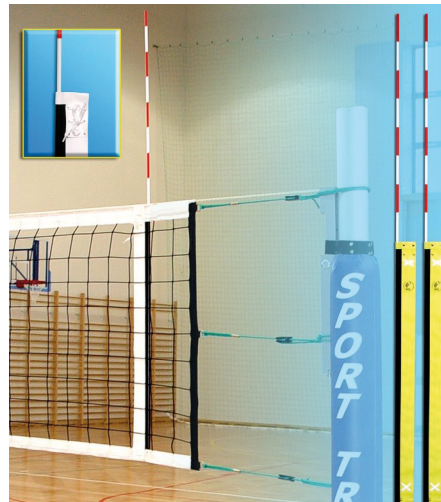

Netzantennen

1-teilig, mit Haltetaschen, FIVB-Norm, Farbe: gelb

Art.-Nr. 25008 52,90 €/Paar