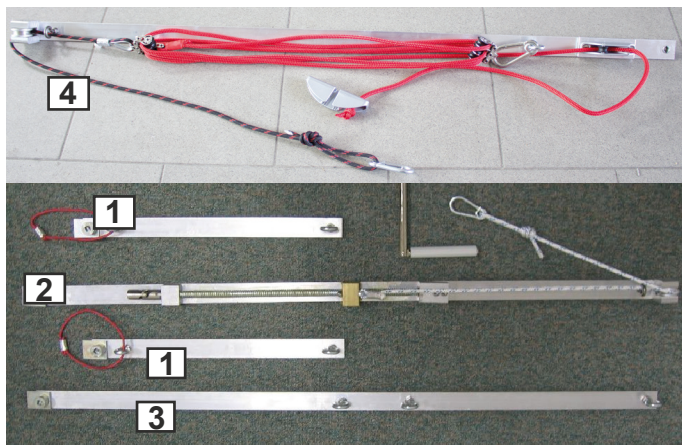

Abdeckkappen
für Volleyballpfosten Ø 83 mm,
unten, "Joba",
orange

Art.-Nr. E35502 5,50 €/Stück

Ersatz-Spannschnüre
zum seitlichen Abspannen
der Netze, ca. 2 m lang
inkl. Spannelement, für Netze mit
seitlichen Glasfaserstäben

Art.-Nr. E35402 9,50 €/Stück

Ersatz-Spannelement
schwarz,
zum Spannen des Netzes

Art.-Nr. E35403 5,50 €/Stück

Ersatz-Spannseil
Kevlarseil, 11,70 m lang,
mit 2 Schlaufen

Art.-Nr. E35404 27,90 €/Stück

Lieferung aller Artikel als Paketversand.

Ersatzteile
Preise inkl. gesetzl. MwSt.

207

1| Kleiner unterer Schieber
für Volleyball, "Joba"

Art.-Nr. E35506 66,00 €/Stück

3| Gegenschieber
für Volleyball, "Joba"

Art.-Nr. E35507 72,00 €/Stück

2| Spanneinrichtung
mit Gewindespindel, "Joba"

Art.-Nr. E35512 280,00 €/Stück

4| Spanneinrichtung mit
Flaschenzug "Joba"

Art.-Nr. E35504 280,00 €/Stück

Ersatzkurbel
für Volleyball-Spanneinrichtung,
"Joba",

Art.-Nr. E35511 53,00 €/Stück

Spezialschraube
mit Innenvierkant für Klemmplatte
für Volleyballsäule