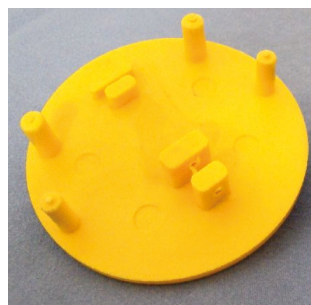

Art.-Nr. E33299 0,95 €/Stück

Abdeckkappen
für Volleyballpfosten:
80 x 80 mm, "Joba"

Art.-Nr. E35500 6,60 €/Stück

Pfostenverschlusskappe
mit Schrauben,
für Volleyballsäulen: 80 x 80 mm,
"Haspo"

Art.-Nr. E35521 6,30 €/Stück

Pfostenverschlusskappe
mit Schrauben,
für Volleyballsäulen: Ø 83 mm,
"Haspo"

Art.-Nr. E35522 6,30 €/Stück

Abdeckkappen
für Volleyballpfosten: Ø 83 mm,
oben, "Joba",
grau oder blau

Art.-Nr. E35501 5,50 €/Stück

Abdeckkappen
für Volleyballpfosten Ø 83 mm,
unten, "Joba",
orange

Art.-Nr. E35502 5,50 €/Stück

Ersatz-Spannschnüre
zum seitlichen Abspannen
der Netze, ca. 2 m lang
inkl. Spannelement, für Netze mit
seitlichen Glasfaserstäben