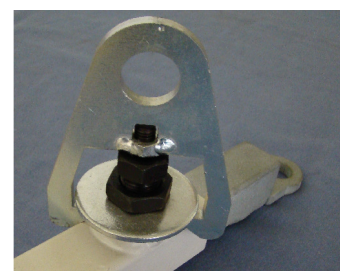

3| Einhängenhaken
für Gummispannkabel,
Ø 11,4 mm,
Art.-Nr. E48018 2,20 €/Stück

4| Lochplatte
für Gummikabel, Ø 11,4 mm,
mit 2 Löchern,
Art.-Nr. E48019 3,10 €/Stück

Bodenschoner
für Minitramp 112 und 125

Art.-Nr. E48017 12,90 €/Stück

5| Eckkabel f. Minitramp
210 mm lang
Art.-Nr. E48020 8,10 €/Stück

Befestigungskabel
für Ganzabdeckung Minitramp 112,
Länge: 235 cm, o. Abb.
Art.-Nr. E48014 10,90 €/Stück

Ersatzteile Basketball

Öse
ohne Welle für
Höhenverstellung

Art.-Nr. E36011 5,10 €/Stück

Rastblech
mit Rastbolzen für Diagonalstrebe

Art.-Nr. E36010 28,60 €/Stück

Ersatzteile Sprossenwand/Turnbänke

Ersatzsprosse
oval für Sprossenwand EF