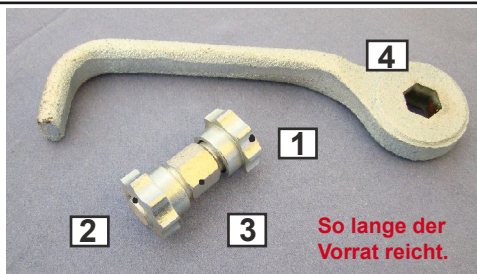

Art.-Nr. E50801 30,50 €/Stück

Ersatzfahrrolle
für Huf Turnbock

Art.-Nr. E50406 4,05 €/Stück

Turnbockfuß
35 mm, mit Rolle,
blau

Art.-Nr. E50403 re 35,50 €/Stück
Art.-Nr. E50404 li 35,50 €/Stück

Turnbockfuß
35 mm, Standhuf ohne Rolle,
blau

Art.-Nr. E50405 22,50 €/Stück

Turnbockfuß
40 mm, mit Rolle,
schwarz

Art.-Nr. E50400 re 35,50 €/Stück
Art.-Nr. E50401 li 35,50 €/Stück

Turnbockfuß
40 mm, Standhuf ohne Rolle,
schwarz

Art.-Nr. E50402 22,50 €/Stück

Ersatzteile

1| Barrenmutter
rechts

Art.-Nr. E50803 10,50 €/Stück

2| Barrenmutter
links

Art.-Nr. E50804 10,50 €/Stück

3| Gewindebolzen
sechskant, Rechts-, Linksgewinde,
für Barrenklemmung

Art.-Nr. E50805 10,50 €/Stück

4| Feststellhebel
für Barrenklemmung

Art.-Nr. E50806 10,50 €/Stück

So lange der
Vorrat reicht.

1| Feststellschraube
für Fuß-Hochsprungständer SSP

Art.-Nr. E69500 5,70 €/Stück

2| Stellschraube
für Lattenaufleger Modell SSP