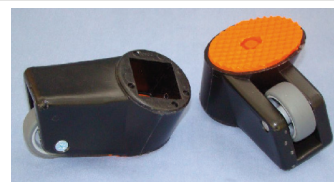

Art.-Nr. E50801 30,50 €/Stück

Ersatzfahrrolle
für Huf Turnbock

Art.-Nr. E50406 4,05 €/Stück

Turnbockfuß
35 mm, mit Rolle,
blau

Art.-Nr. E50403 re 35,50 €/Stück
Art.-Nr. E50404 li 35,50 €/Stück

Turnbockfuß
35 mm, Standhuf ohne Rolle,
blau

Art.-Nr. E50405 22,50 €/Stück

Turnbockfuß
40 mm, mit Rolle,
schwarz

Art.-Nr. E50400 re 35,50 €/Stück
Art.-Nr. E50401 li 35,50 €/Stück

Turnbockfuß
40 mm, Standhuf ohne Rolle,
schwarz

Art.-Nr. E50402 22,50 €/Stück