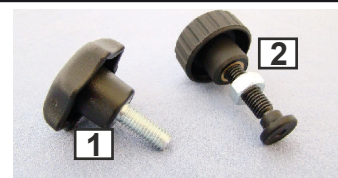

Art.-Nr. E50405 22,50 €/Stück

Turnbockfuß
40 mm, mit Rolle,
schwarz

Art.-Nr. E50400 re 35,50 €/Stück
Art.-Nr. E50401 li 35,50 €/Stück

Turnbockfuß
40 mm, Standhuf ohne Rolle,
schwarz

Art.-Nr. E50402 22,50 €/Stück

Ersatzteile

1| Barrenmutter
rechts

Art.-Nr. E50803 10,50 €/Stück

2| Barrenmutter
links

Art.-Nr. E50804 10,50 €/Stück

3| Gewindebolzen
sechskant, Rechts-, Linksgewinde,
für Barrenklemmung

Art.-Nr. E50805 10,50 €/Stück

4| Feststellhebel
für Barrenklemmung

Art.-Nr. E50806 10,50 €/Stück

So lange der
Vorrat reicht.

1| Feststellschraube
für Fuß-Hochsprungständer SSP

Art.-Nr. E69500 5,70 €/Stück

2| Stellschraube
für Lattenaufleger Modell SSP

Art.-Nr. E69501 7,90 €/Stück

Ersatzteile Trampolin

1| Befestigungskabel
für Ganzabdeckung Minitramp 125,
Länge: 285 cm
Art.-Nr. E48015 13,90 €/Stück

2| Gummispannkabel
Ø 11,4 mm, ohne Einhängenhaken
und Lochplatten, für Minitramp
112 und 125 (1 Satz)
Art.-Nr. E48016 80,90 €/Stück