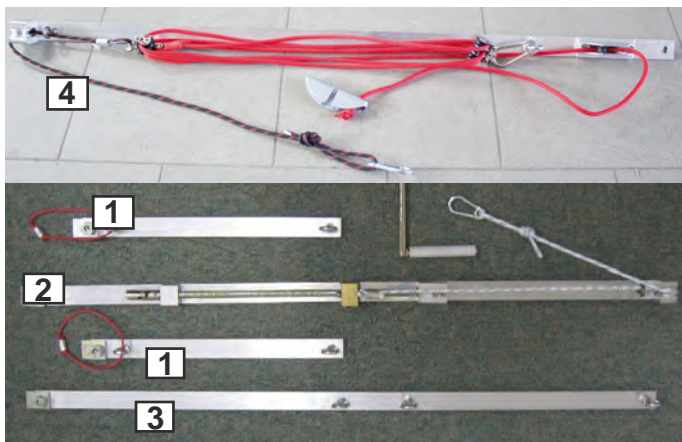

Abdeckkappen
für Volleyballpfosten Ø 83 mm,
unten, "Joba",
orange

Art.-Nr. E35502 5,50 €/Stück

Ersatz-Spannschnüre
zum seitlichen Abspannen
der Netze, ca. 2 m lang
inkl. Spannelement, für Netze mit
seitlichen Glasfaserstäben

Art.-Nr. E35402 9,50 €/Stück

Ersatz-Spannelement
schwarz,
zum Spannen des Netzes

Art.-Nr. E35403 5,50 €/Stück

Ersatz-Spannseil
Kevlarseil, 11,70 m lang,
mit 2 Schlaufen

Art.-Nr. E35404 27,90 €/Stück

1| Kleiner unterer Schieber
für Volleyball, „Joba“

Art.-Nr. E35506 66,00 €/Stück

3| Gegenschieber
für Volleyball, „Joba“

Art.-Nr. E35507 72,00 €/Stück

2| Spanneinrichtung
mit Gewindespindel, „Joba“

Art.-Nr. E35512 280,00 €/Stück

4| Spanneinrichtung mit
Flaschenzug „Joba“

Art.-Nr. E35504 280,00 €/Stück

Ersatzkurbel
für Volleyball-Spanneinrichtung,
„Joba“,

Art.-Nr. E35511 53,00 €/Stück

Spezialschraube
mit Innenvierkant für Klemmplatte
für Volleyballsäule

Art.-Nr. E35509 9,50 €/Stück