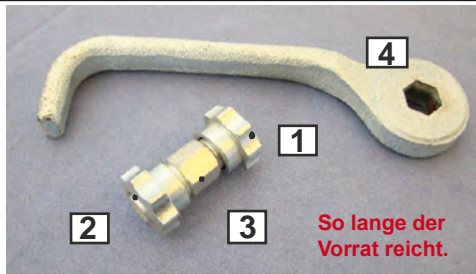

Art.-Nr. E50405 22,50 €/Stück

Turnbockfuß
40 mm, mit Rolle,
schwarz

Art.-Nr. E50400 re 35,50 €/Stück
Art.-Nr. E50401 li 35,50 €/Stück

Turnbockfuß
40 mm, Standhuf ohne Rolle,
schwarz

Art.-Nr. E50402 22,50 €/Stück

- 1| Barrenmutter**
rechts
Art.-Nr. E50803 10,50 €/Stück
- 2| Barrenmutter**
links
Art.-Nr. E50804 10,50 €/Stück
- 3| Gewindebolzen**
sechskant, Rechts-, Linksgewinde,
für Barrenklammung
Art.-Nr. E50805 10,50 €/Stück
- 4| Feststellhebel**
für Barrenklammung
Art.-Nr. E50806 10,50 €/Stück

- 1| Befestigungskabel**
für Ganzabdeckung Minitramp 125,
Länge: 285 cm
Art.-Nr. E48015 13,90 €/Stück

- 2| Gummispannkabel**
Ø 11,4 mm, ohne Einhängenhaken
und Lochplatten, für Minitramp
112 und 125 (1 Satz)
Art.-Nr. E48016 85,00 €/Stück