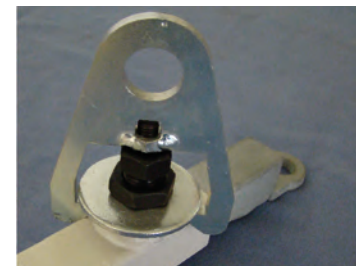

- 3| Einhängenhaken**
für Gummispannkabel,
Ø 11,4 mm,
Art.-Nr. E48018 2,20 €/Stück

- 4| Lochplatte**
für Gummikabel, Ø 11,4 mm,
mit 2 Löchern,
Art.-Nr. E48019 3,10 €/Stück

- Bodenschoner**
für Minitramp 112 und 125

Art.-Nr. E48017 13,50 €/Stück

- 5| Eckkabel f. Minitramp**
210 mm lang
Art.-Nr. E48020 8,50 €/Stück

- Befestigungskabel**
für Ganzabdeckung Minitramp 112,
Länge: 235 cm, o. Abb.
Art.-Nr. E48014 11,50 €/Stück

Ersatzteile Basketball

- Öse**
ohne Welle für
Höhenverstellung

Art.-Nr. E36011 5,10 €/Stück

- Rastblech**
mit Rastbolzen für Diagonalstrebe

Art.-Nr. E36010 28,60 €/Stück

Ersatzteile Sprossenwand/Turnbänke

- Ersatzsprosse**
oval für Sprossenwand EF