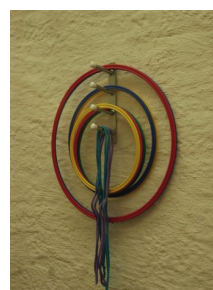

Aufhängevorrichtung

für Seile und Ringe
zur Befestigung an der Wand,
mit 4 Aufhängearmen: ca. 12 cm Auslage,
Breite: ca. 36 cm, ohne Befestigungsmaterial

Art.-Nr. 66396 44,90 €/Stück

Lieferung aller Artikel als Paketversand.

Gymnastik
Preise inkl. gesetzl. MwSt.

145