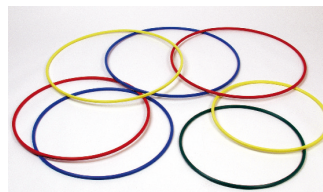

Gymnastikreifen aus Holz

mehrfach verleimt und fein geschliffen, unbehandelt, Ø 60 cm, Profil: ca. 20 x 10 mm

Art.-Nr. 66530	Ø 60 cm	14,90 €/Stück
Art.-Nr. 66531	Ø 70 cm	15,90 €/Stück
Art.-Nr. 66532	Ø 80 cm	156,90 €/Stück
Art.-Nr. 66533	Ø 90 cm	17,90 €/Stück

Aufhängevorrichtung

für Seile oder Reifen, zur Befestigung an der Wand, Aufhängearm: ca. 25 cm lang, ohne Befestigungsmaterial, wahlweise abschließbar (ohne Schloss)

Art.-Nr. 66394	20,50 €/Stück
Art.-Nr. 35417	abschließbar 35,00 €/Stück