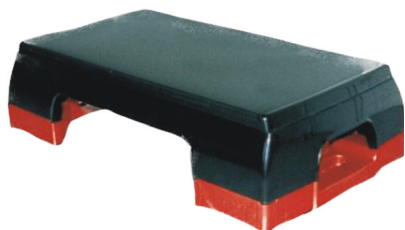

Aerobic-Steps

Aerobic-Step-Bank

ideal für Anfänger geeignet,
mit elastischer Trittlfläche,
der neue Weg für mehr Kondition,
höhenverstellbar durch Unterstellböcke,
es sind 2 Höhen möglich: 14 und 19 cm,
Trittlfläche: 70 x 35 cm

Art.-Nr. 66700 55,50 €/Stück