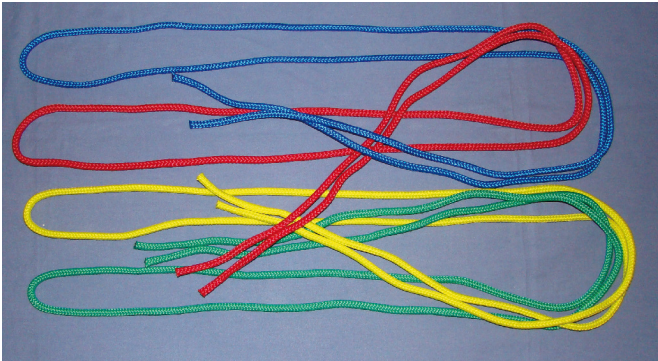

Art.-Nr.	66330	66331	66332	66333	66334	66336	66337	66338	66339
Farbe	blau	grün	leuchtgelb	gelb	orange	lila	rot	leuchtgrün	bordeaux
€/Stück	3,00	3,00	3,00	3,00	3,00	3,00	3,00	3,00	3,00

Bei einer Abnahmemenge ab 10 Stück, beträgt der Preis 2,70 €/Stück.

Rope Skipping Springseil „Neon Rope“

Kunststoff-Springseil mit schwarzen Griffen,
schnelldrehend für die moderne Form des Seilhüpfens,
verschiedene Farben und Größen: