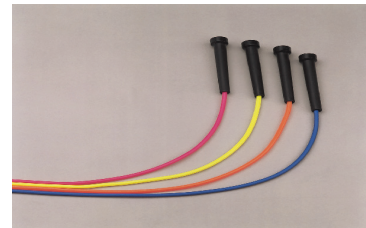

## Springseil aus grauem Hanf

Mitte verstärkt auf: 10 mm, mit Holzgriffen  
und Drehwirbel, Seil in der Länge verstellbar,  
Farbe der Holzgriffe: natur, lackiert,  
Länge: 2,80 m

Art.-Nr. 66320 6,90 €/Stück

## Gymnastik-Springseil

nach internationaler Vorschrift, PP geflochten, ca. 9 mm stark, 3 m lang und gleichbleibend stark,  
verschiedene Farben:

Art.-Nr.	66330	66331	66332	66333	66334	66336	66337	66338	66339
Farbe	blau	grün	leuchtgelb	gelb	orange	lila	rot	leuchtgrün	bordeaux
€/Stück	3,00	3,00	3,00	3,00	3,00	3,00	3,00	3,00	3,00

## Rope Skipping Springseil „Neon Rope“

Kunststoff-Springseil mit schwarzen Griffen,  
schnelldrehend für die moderne Form des Seilhüpfens,  
verschiedene Farben und Größen:

	Körpergröße: 138 cm	Körpergröße: 158 cm	Körpergröße: 165 cm	Körpergröße: ab 178 cm
Farbe	Länge: 213 cm	Länge: 243 cm	Länge: 273 cm	Länge: 300 cm
neonpink	Art.Nr. 66360 5,20 €	Art.Nr. 66370 5,30 €	Art.Nr. 66380 5,40 €	Art.Nr. 66390 5,60 €
neongelb	Art.Nr. 66361 5,20 €	Art.Nr. 66371 5,30 €	Art.Nr. 66381 5,40 €	Art.Nr. 66391 5,60 €
neonorange	Art.Nr. 66362 5,20 €	Art.Nr. 66372 5,30 €	Art.Nr. 66382 5,40 €	Art.Nr. 66392 5,60 €
neonblau	Art.Nr. 66363 5,20 €	Art.Nr. 66373 5,30 €	Art.Nr. 66383 5,40 €	Art.Nr. 66393 5,60 €