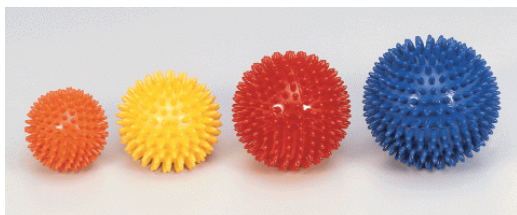

Igelball zur Massage

ideal für Therapie und Gymnastik, fördern die Durchblutung der Haut

Art.-Nr. 23120	Ø 50 mm, blau	2,90 €/Stück
Art.-Nr. 23121	Ø 63 mm, orange	3,90 €/Stück
Art.-Nr. 23122	Ø 80 mm, gelb	4,90 €/Stück
Art.-Nr. 23123	Ø 80 mm, rot	4,90 €/Stück
Art.-Nr. 23124	Ø 80 mm, grün	4,90 €/Stück