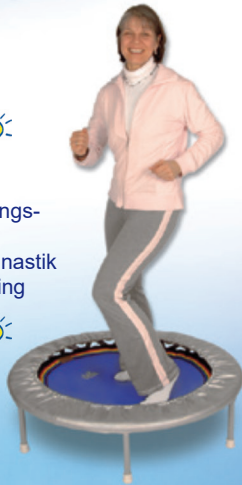

Trimilin med

Empfohlenes Körpergewicht: 40 - 110 kg.
Der Allrounder mit der hochelastischen weichen Spezialfederung. Angenehm rücken- und gelenkschonend. Daher das bevorzugte Gerät für Krankengymnastik und Rehabilitation, sowie für Ausdauer- und Lauftraining. Ø 102 cm, 36 Federn, Sprungmatte blau, Randbezug silber, Gewicht: ca. 10 kg

Art.-Nr. 48203 199,00 €/Stück