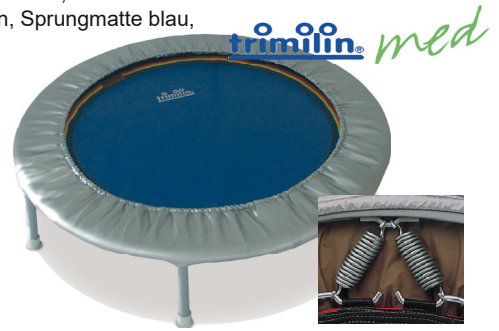

Trimilin med-plus

wie Trimilin med, jedoch mit einklappbaren Beinen

Art.-Nr. 48204 249,00 €/Stück

Trimilin pro

Empfohlenes Körpergewicht: 50 - 150 kg. Speziell bei höherem Körpergewicht: ab ca. 100 kg haben Sie mit dem Trimilin-pro mit seiner stärkeren Federung ein ideales Schwingungsverhalten. Für rücken- und gelenkschonendes Reha-, Ausdauer- und Lauftraining. Ø 102 cm, 48 Federn, Sprungmatte blau, Randbezug silber, Gewicht: ca. 12 kg

Art.-Nr. 48201 249,00 €/Stück