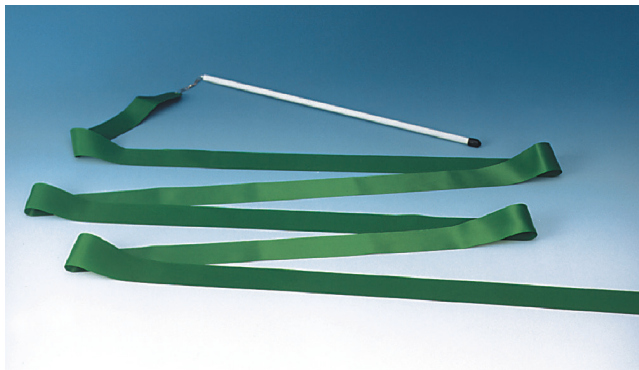

# Gymnastikbänder

## Wettkampf-Gymnastikband

6,00 m, mit Drehwirbel, gemäß DTB und FIG-Vorschrift, Lieferung mit ca. 50 cm langem Glasfaserstab und Drehwirbel, Die Bänder sind aus 4 cm breitem Satin, verschiedene Farben:

## Gymnastikband

5,00 m, Lieferung mit ca. 50 cm langem Glasfaserstab und Drehwirbel, die Bänder sind aus 4 cm breitem Satin, verschiedene Farben:

Art.-Nr.	66020	66021	66022	66023	66024	66025	66026	66027	66028	66029
Farbe	grün	weiß	gelb	blau	rot	hellblau	pink	orange	lila	schwarz
€/Stück	9,00	9,00	9,00	9,00	9,00	9,00	9,00	9,00	9,00	9,00