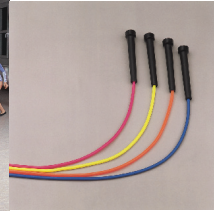

## Schwungseil

aus Naturhanf, gleichmäßig geflochtenes Material, Mitte auf 12 mm verstärkt, an den Enden Schlaufen und Karabinerhaken, Längen: 6,00 m oder 8,00 m

Art-Nr. 66240 6 m 10,50 €/Stück  
Art-Nr. 66241 8 m 11,50 €/Stück

## Beaded Jump Rope

neuartiges Springseil, bestehend aus: Nylonseil mit farblich abgesetzten, aufgefädelten Kunststoffgliedern, Kunststoffgriffe, Farbe: rot/weiß, Länge: 3 m

Art-Nr. 66246 7,90 €/Stück