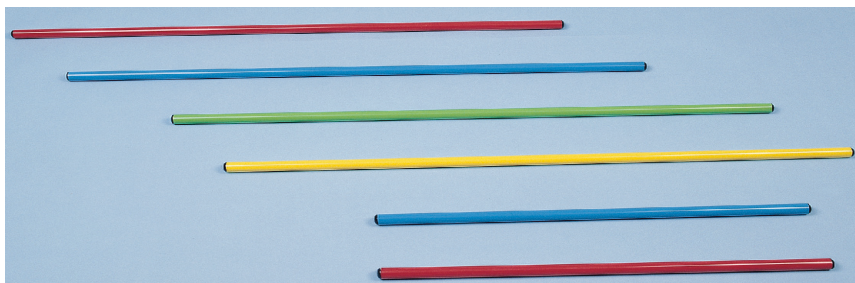

## Rope Skipping Springseil „Neon Rope“

Kunststoff-Springseil mit schwarzen Griffen,  
schnelldrehend für die moderne Form des Seilhüpfens,  
verschiedene Farben und Größen:

	Körpergröße: 138 cm	Körpergröße: 158 cm	Körpergröße: 165 cm	Körpergröße: ab 178 cm
Farbe	Länge: 213 cm	Länge: 243 cm	Länge: 273 cm	Länge: 300 cm
neonpink	Art.Nr. 66360 5,20 €	Art.Nr. 66370 5,30 €	Art.Nr. 66380 5,40 €	Art.Nr. 66390 5,60 €
neongelb	Art.Nr. 66361 5,20 €	Art.Nr. 66371 5,30 €	Art.Nr. 66381 5,40 €	Art.Nr. 66391 5,60 €
neonorange	Art.Nr. 66362 5,20 €	Art.Nr. 66372 5,30 €	Art.Nr. 66382 5,40 €	Art.Nr. 66392 5,60 €
neonblau	Art.Nr. 66363 5,20 €	Art.Nr. 66373 5,30 €	Art.Nr. 66383 5,40 €	Art.Nr. 66393 5,60 €

## Gymnastikstab

aus Kunststoff: Ø 20 mm, elastisch, bruchstark, wetterfest, auch für Wassergymnastik geeignet, Länge: 80 cm, verschiedene Farben:

Art.-Nr. 66400	rot	5,50 €/Stück
Art.-Nr. 66401	blau	5,50 €/Stück
Art.-Nr. 66402	grün	5,50 €/Stück
Art.-Nr. 66403	gelb	5,50 €/Stück