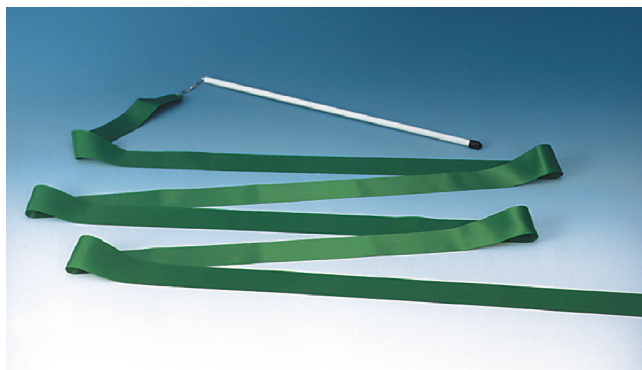

Gymnastikbänder

Wettkampf-Gymnastikband

6,00 m, mit Drehwirbel, gemäß DTB und FIG-Vorschrift, Lieferung mit ca. 50 cm langem Glasfaserstab und Drehwirbel, Die Bänder sind aus 4 cm breitem Satin, verschiedene Farben:

Gymnastikband

5,00 m, Lieferung mit ca. 50 cm langem Glasfaserstab und Drehwirbel, die Bänder sind aus 4 cm breitem Satin, verschiedene Farben:

Art.-Nr.	66020	66021	66022	66023	66024	66025	66026	66027	66028	66029
Farbe	grün	weiß	gelb	blau	rot	hellblau	pink	orange	lila	schwarz
€/Stück	9,00	9,00	9,00	9,00	9,00	9,00	9,00	9,00	9,00	9,00

Bei einer Abnahmemenge ab 10 Stück, beträgt der Preis 7,95 €/Stück.

Gymnastikband

4,00 m, Lieferung mit ca. 40 cm langem Glasfaserstab und Drehwirbel, die Bänder sind aus 4 cm breitem Satin, verschiedene Farben:

Aufhängevorrichtung

für Seile oder Reifen, zur Befestigung an der Wand, Aufhängearm: ca. 25 cm lang, ohne Befestigungsmaterial

Art.-Nr. 66394 20,50 €/Stück

Aufhängevorrichtung

für Seile und Ringe zur Befestigung an der Wand, mit 4 Aufhängearmen: ca. 12 cm Auslage, Breite: ca. 36 cm, ohne Befestigungsmaterial