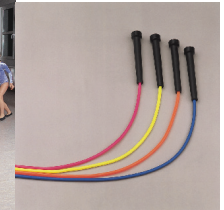

Gymnastikschnur

umspinnene rot/weiße Gummi-Leine, ca. 6 mm stark, beidseitig mit Kunststoffhaken, vielseitig für Gymnastik und Spiele verwendbar, verschiedene Längen:

Art-Nr. 66250 8 m 11,50 €/Stück
Art-Nr. 66251 10 m 12,50 €/Stück
Art-Nr. 66252 12 m 14,50 €/Stück

Gymnastikkreis - Zauberkreis

umspinnene rot/weiße Gummi-Leine, ca. 6 mm stark, endlos, mit Plastikverschluss, verstellbar, Länge: 20,00 m

Art-Nr. 66253 27,50 €/Stück