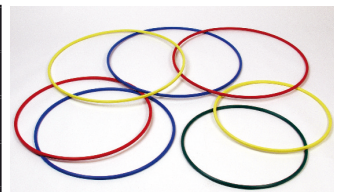

Gymnastikreifen aus Holz

mehrfach verleimt und fein geschliffen, unbehandelt, Ø 60 cm, Profil: ca. 20 x 10 mm

Art.-Nr. 66530	Ø 60 cm	13,90 €/Stück
Art.-Nr. 66531	Ø 70 cm	14,90 €/Stück
Art.-Nr. 66532	Ø 80 cm	15,90 €/Stück
Art.-Nr. 66533	Ø 90 cm	16,90 €/Stück

Aufhängenvorrichtung

für Seile oder Reifen, zur Befestigung an der Wand, Aufhängearm: ca. 25 cm lang, ohne Befestigungsmaterial, wahlweise abschließbar (ohne Schloss)

Art.-Nr. 66394		20,50 €/Stück
Art.-Nr. 35417	abschließbar	35,00 €/Stück