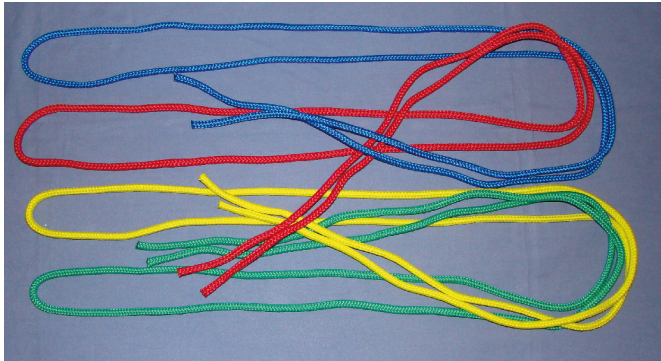

Springseil aus grauem Hanf

Mitte verstärkt auf: 11 mm, mit Knoten an den Enden, besonders schwere Ausführung, Länge: 2,80 m

Art.-Nr. 66310 2,80 €/Stück

Springseil aus Hanf

Mitte verstärkt auf: 10 mm, mit Knoten an den Enden, mit Holzgriffen, verschiedene Längen: o. Abb.

Art.-Nr. 66305 200 cm 5,50 €/Stück
 Art.-Nr. 66306 280 cm 7,25 €/Stück

Springseil aus grauem Hanf

Mitte verstärkt auf: 10 mm, mit Holzgriffen und Drehwirbel, Seil in der Länge verstellbar, Farbe der Holzgriffe: natur, lackiert, Länge: 2,80 m

Art.-Nr. 66320 6,90 €/Stück

Gymnastik-Springseil

nach internationaler Vorschrift, PP geflochten, ca. 9 mm stark, 3 m lang und gleichbleibend stark, verschiedene Farben:

Art.-Nr.	66330	66331	66332	66333	66334	66336	66337	66338	66339
Farbe	blau	grün	leuchtgelb	gelb	orange	lila	rot	leuchtgrün	bordeaux
€/Stück	3,00	3,00	3,00	3,00	3,00	3,00	3,00	3,00	3,00

Bei einer Abnahmemenge ab 10 Stück, beträgt der Preis 2,70 €/Stück.

Rope Skipping Springseil „Neon Rope“

Kunststoff-Springseil mit schwarzen Griffen, schnelldrehend für die moderne Form des Seilhüpfens, verschiedene Farben und Größen: