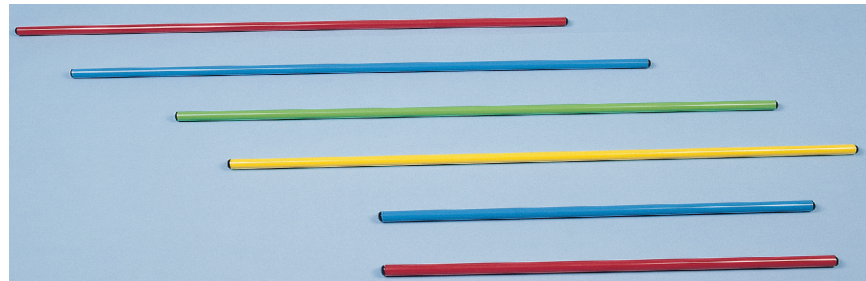

Art.-Nr. 66396 39,50 €/Stück

Lieferung aller Artikel als Paketversand.

Gymnastik
 Preise inkl. gesetzl. MwSt.

145

Gymnastikstäbe

Gymnastikstab

aus Kunststoff: Ø 20 mm, elastisch, bruchstabil, wetterfest, auch für Wassergymnastik geeignet, Länge: 80 cm, verschiedene Farben:

Art.-Nr. 66400	rot	4,90 €/Stück
Art.-Nr. 66401	blau	4,90 €/Stück
Art.-Nr. 66402	grün	4,90 €/Stück
Art.-Nr. 66403	gelb	4,90 €/Stück

Turnstab

aus Kunststoff: Ø 25 mm, elastisch, bruchstabil, wetterfest, auch für Wassergymnastik geeignet, Länge: 100 cm, verschiedene Farben: