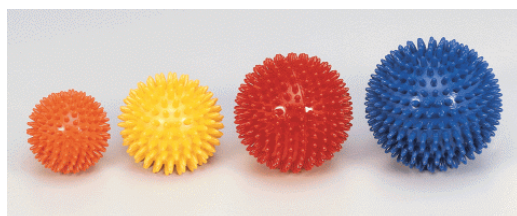

Igelball zur Massage
ideal für Therapie und Gymnastik, fördern die Durchblutung der Haut

Art.-Nr. 23120	Ø 50 mm, blau	2,90 €/Stück
Art.-Nr. 23121	Ø 63 mm, orange	3,90 €/Stück
Art.-Nr. 23122	Ø 80 mm, gelb	4,90 €/Stück
Art.-Nr. 23123	Ø 80 mm, rot	4,90 €/Stück
Art.-Nr. 23124	Ø 80 mm, grün	4,90 €/Stück