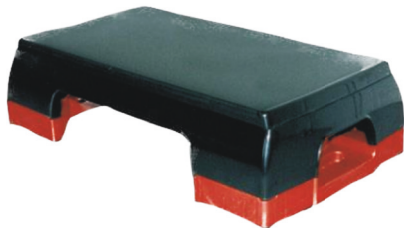

Aerobic-Steps

Aerobic-Step-Bank

ideal für Anfänger geeignet,
mit elastischer Trittlfläche,
der neue Weg für mehr Kondition,
höhenverstellbar durch Unterstellböcke,
es sind 2 Höhen möglich: 14 und 19 cm,
Trittlfläche: 70 x 35 cm

Art.-Nr. 66700 55,50 €/Stück