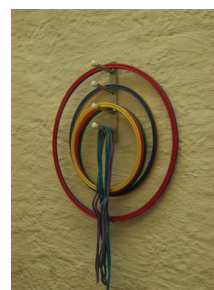

Aufhängevorrichtung

für Seile und Ringe zur Befestigung an der Wand, mit 4 Aufhängearmen: ca. 12 cm Auslage, Breite: ca. 36 cm, ohne Befestigungsmaterial

Art.-Nr. 66396 39,50 €/Stück

Lieferung aller Artikel als Paketversand.

Gymnastik
Preise inkl. gesetzl. MwSt.

145