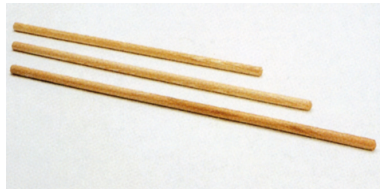

Art.-Nr. 66396 39,50 €/Stück

Lieferung aller Artikel als Paketversand.

Gymnastik
 Preise inkl. gesetzl. MwSt.

145

Gymnastikstäbe

Gymnastikstab

aus Kunststoff: Ø 20 mm, elastisch, bruchstabil, wetterfest, auch für Wassergymnastik geeignet, Länge: 80 cm, verschiedene Farben:

Art.-Nr. 66400	rot	4,90 €/Stück
Art.-Nr. 66401	blau	4,90 €/Stück
Art.-Nr. 66402	grün	4,90 €/Stück
Art.-Nr. 66403	gelb	4,90 €/Stück

Turnstab

aus Kunststoff: Ø 25 mm, elastisch, bruchstabil, wetterfest, auch für Wassergymnastik geeignet, Länge: 100 cm, verschiedene Farben:

Art.-Nr. 66420	rot	5,90 €/Stück
Art.-Nr. 66421	blau	5,90 €/Stück
Art.-Nr. 66422	grün	5,90 €/Stück
Art.-Nr. 66423	gelb	5,90 €/Stück

Turnstab

aus Kunststoff Ø 25 mm, Länge: 80 cm

Art.-Nr. 66430	rot	5,00 €/Stück
Art.-Nr. 66431	blau	5,00 €/Stück
Art.-Nr. 66432	grün	5,00 €/Stück
Art.-Nr. 66433	gelb	5,00 €/Stück

Gymnastikstäbe aus Holz

Abstellvorrichtung
für 48 Turnstäbe aus Holz, natur lackiert, Maße: 34 x 14 x 71,5 cm, Lieferung ohne Turnstäbe

Art.-Nr. 66470 109,00 €/Stück

Gymnastikstab

aus Holz, farblos lackiert, Ø 25 mm