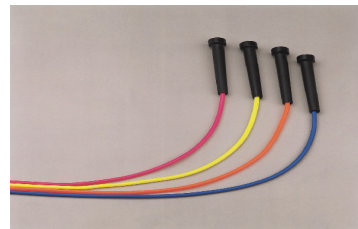

Springseil aus grauem Hanf

Mitte verstärkt auf: 11 mm, mit Knoten an den Enden, besonders schwere Ausführung, Länge: 2,80 m

Art.-Nr. 66310 2,80 €/Stück

Springseil aus Hanf

Mitte verstärkt auf: 10 mm, mit Knoten an den Enden, mit Holzgriffen, verschiedene Längen: o. Abb.

Art.-Nr. 66305 200 cm 5,50 €/Stück
 Art.-Nr. 66306 280 cm 7,25 €/Stück

Springseil aus grauem Hanf

Mitte verstärkt auf: 10 mm, mit Holzgriffen und Drehwirbel, Seil in der Länge verstellbar, Farbe der Holzgriffe: natur, lackiert, Länge: 2,80 m

Art.-Nr. 66320 6,90 €/Stück

Gymnastik-Springseil

nach internationaler Vorschrift, PP geflochten, ca. 9 mm stark, 3 m lang und gleichbleibend stark, verschiedene Farben:

Art.-Nr.	66330	66331	66332	66333	66334	66336	66337	66338	66339
Farbe	blau	grün	leuchtgelb	gelb	orange	lila	rot	leuchtgrün	bordeaux
€/Stück	3,00	3,00	3,00	3,00	3,00	3,00	3,00	3,00	3,00

Bei einer Abnahmemenge ab 10 Stück, beträgt der Preis 2,70 €/Stück.

Rope Skipping Springseil „Neon Rope“

Kunststoff-Springseil mit schwarzen Griffen, schnelldrehend für die moderne Form des Seilhüpfens, verschiedene Farben und Größen: