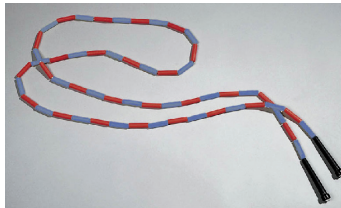

Art.-Nr. 66231

475,00 €/Stück

Lieferung aller Artikel als Paketversand.
(Ausnahmen sind gekennzeichnet)

Gymnastik
Preise inkl. gesetzl. MwSt.

143

Schwungseile

Schwungseil

aus Naturhanf, gleichmäßig geflochtenes Material, Mitte auf 12 mm verstärkt, an den Enden Schlaufen und Karabinerhaken, Längen: 6,00 m oder 8,00 m

Art-Nr. 66240 6 m 10,50 €/Stück
Art-Nr. 66241 8 m 11,50 €/Stück

Beaded Jump Rope

neuartiges Springseil, bestehend aus: Nylonseil mit farbig abgesetzten, aufgefädelten Kunststoffgliedern, Kunststoffgriffe, Farbe: rot/weiß, Länge: 3 m