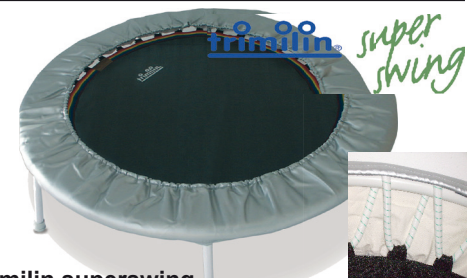

Trimilin swing-plus

wie Trimilin swing, jedoch mit einklappbaren Beinen

Art.-Nr. 48209 289,00 €/Stück

Trimilin superswing

Empfohlenes Körpergewicht 90 kg. Ideal für dynamisches Schwingen und Springen für Kinder und Erwachsene. Das ummantelte Gummikabel und die hochelastische Spezialmatte kombinieren weiche Abfederung mit aktiv-dynamischem Auftrieb. Für eine Rückfederung mit hohem Spaßfaktor. Ø 120 cm, Sprungmatte schwarz, Randbezug silber, Gewicht ca. 9 kg.

Art.-Nr. 48210 269,00 €/Stück

Trimilin superswing plus

wie Trimilin superswing, jedoch mit einklappbaren Beinen

Art.-Nr. 48211 319,00 €/Stück