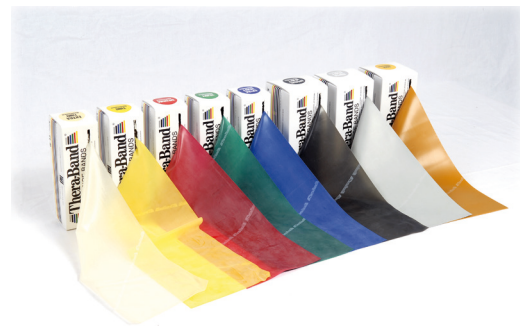

Länge: 5,5m

Art.-Nr.	Stärke	Breite in cm	€/Stück
66958	beige → extra dünn	12,8	17,95
66959	gelb →dünn	12,8	19,95
66960	rot →mittelstark	12,8	20,95
66961	grün →stark	12,8	22,95
66962	blau →stark	12,8	24,95
66963	schwarz →spez. stark	12,8	26,95
66964	silber →super stark	12,8	41,95
66965	gold →max. stark	12,8	53,95

Thera-Band Übungsbänder im Set,
1,50 m lang, 15 cm Breit

Art.-Nr.		Sortierung	€/Stück
66966	3-er Set	je 1 x dünn, mittel stark, stark gelb, rot, grün	17,95
66967	2-er Set	je 1 x mittel stark, stark blau, schwarz	17,95