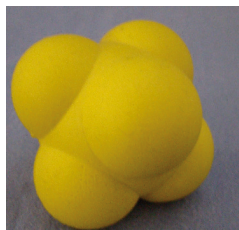

Fangball

aus Vollgummi, springen völlig unregelmäßig, ideal für Jugendliche und Erwachsene als Geschicklichkeits- und Reaktionsübung, farbig sortiert

Art.-Nr. 23140	Ø 70 mm	8,90 €/Stück
Art.-Nr. 23141	Ø 100 mm	10,70 €/Stück