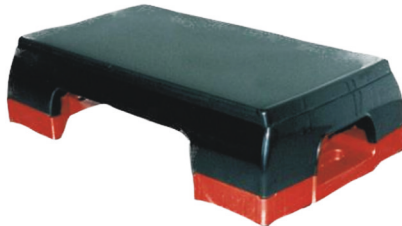

Aerobic-Steps

Aerobic-Step-Bank

ideal für Anfänger geeignet,
mit elastischer Trittsfläche,
der neue Weg für mehr Kondition,
höhenverstellbar durch Unterstellböcke,
es sind 2 Höhen möglich: 14 und 19 cm,
Trittsfläche: 70 x 35 cm

Art.-Nr. 66700 55,50 €/Stück