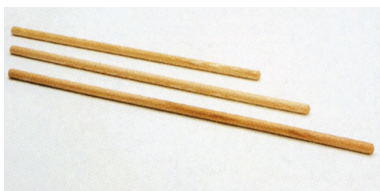

Gymnastikstab

aus Holz, farblos lackiert, Ø 25 mm

Art.-Nr. 66440	80 cm	4,90 €/Stück
Art.-Nr. 66450	90 cm	5,90 €/Stück
Art.-Nr. 66460	100 cm	6,90 €/Stück