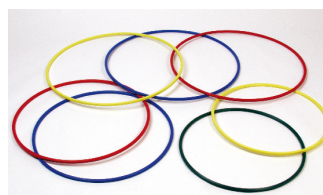

Gymnastikreifen aus Holz

mehrfach verleimt und fein geschliffen, unbehandelt, Ø 60 cm, Profil: ca. 20 x 10 mm

Art.-Nr. 66530	Ø 60 cm	14,90 €/Stück
Art.-Nr. 66531	Ø 70 cm	15,90 €/Stück
Art.-Nr. 66532	Ø 80 cm	156,90 €/Stück
Art.-Nr. 66533	Ø 90 cm	17,90 €/Stück

Aufhängevorrichtung

für Seile oder Reifen, zur Befestigung an der Wand, Aufhängearm: ca. 25 cm lang, ohne Befestigungsmaterial, wahlweise abschließbar (ohne Schloss)

Art.-Nr. 66394	20,50 €/Stück
Art.-Nr. 35417	abschließbar 35,00 €/Stück