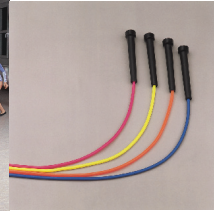

## Schwungseil

aus Naturhanf, gleichmäßig geflochtenes Material, Mitte auf 12 mm verstärkt, an den Enden Schlaufen und Karabinerhaken, Längen: 6,00 m oder 8,00 m

Art-Nr. 66240 6 m 10,50 €/Stück  
Art-Nr. 66241 8 m 11,50 €/Stück

## Beaded Jump Rope

neuartiges Springseil, bestehend aus: Nylonseil mit farbig abgesetzten, aufgefädelten Kunststoffgliedern, Kunststoffgriffe, Farbe: rot/weiß, Länge: 3 m

Art-Nr. 66246 7,90 €/Stück