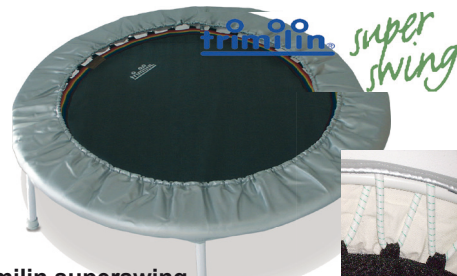

Trimilin swing-plus

wie Trimilin swing, jedoch mit einklappbaren Beinen

Art.-Nr. 48209 289,00 €/Stück

Trimilin superswing

Empfohlenes Körpergewicht 90 kg. Ideal für dynamisches Schwingen und Springen für Kinder und Erwachsene. Das ummantelte Gummikabel und die hochelastische Spezialmatte kombinieren weiche Abfederung mit aktiv-dynamischem Auftrieb. Für eine Rückfederung mit hohem Spaßfaktor. Ø 120 cm, Sprungmatte schwarz, Randbezug silber, Gewicht ca. 9 kg.

Art.-Nr. 48210 269,00 €/Stück

Trimilin superswing plus

wie Trimilin superswing, jedoch mit einklappbaren Beinen

Art.-Nr. 48211 319,00 €/Stück