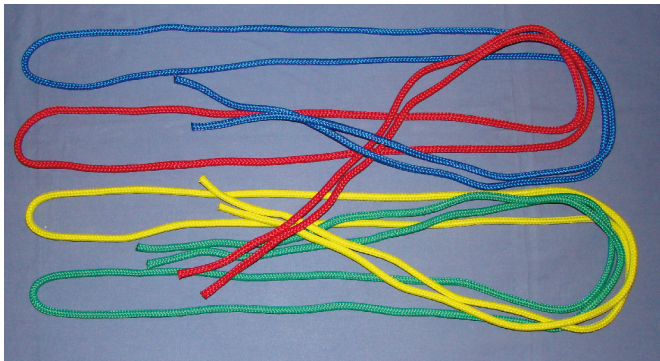

Art.-Nr.	66330	66331	66332	66333	66334	66336	66337	66338	66339
Farbe	blau	grün	leuchtgelb	gelb	orange	lila	rot	leuchtgrün	bordeaux
€/Stück	3,00	3,00	3,00	3,00	3,00	3,00	3,00	3,00	3,00

Bei einer Abnahmemenge ab 10 Stück, beträgt der Preis 2,70 €/Stück.

Rope Skipping Springseil „Neon Rope“

Kunststoff-Springseil mit schwarzen Griffen, schnelldrehend für die moderne Form des Seilhüpfens, verschiedene Farben und Größen: