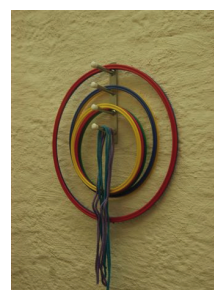

Aufhängevorrichtung

für Seile und Ringe zur Befestigung an der Wand, mit 4 Aufhängearmen: ca. 12 cm Auslage, Breite: ca. 36 cm, ohne Befestigungsmaterial

Art.-Nr. 66396 44,90 €/Stück

Lieferung aller Artikel als Paketversand.

Gymnastik
Preise inkl. gesetzl. MwSt.