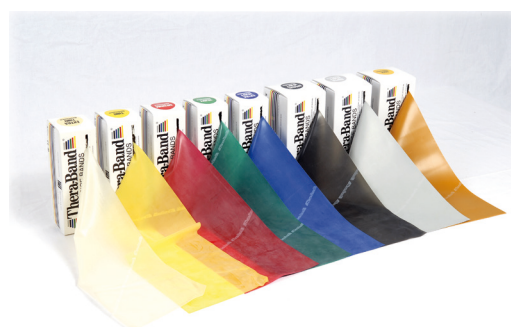

Thera-Band®

Systems of Progressive Exercise

- reines Naturprodukt aus 100% Latex
- eignet sich für das Fitnessstraining im Studio, zu Hause, für Krankengymnastik und unterwegs
- paßt in jede Tasche
- die Stärke wird entsprechend der jeweiligen Bedürfnisse ausgewählt
- lieferbar in verschiedenen Stärken, Längen und im Set
- kostengünstig und unbegrenzte Übungsmöglichkeiten

Länge: 45,5m

Art.-Nr.	Stärke	Breite in cm	€/Stück
66950	beige → extra dünn	12,8	124,00
66951	gelb →dünn	12,8	135,00
66952	rot →mittelstark	12,8	141,00
66953	grün →stark	12,8	159,00
66954	blau →stark	12,8	174,00
66955	schwarz →spez. stark	12,8	208,00
66956	silber →super stark	12,8	248,00
66957	gold →max. stark	12,8	343,00

Länge: 5,5m

Art.-Nr.	Stärke	Breite in cm	€/Stück
66958	beige → extra dünn	12,8	17,95
66959	gelb →dünn	12,8	19,95
66960	rot →mittelstark	12,8	20,95
66961	grün →stark	12,8	22,95
66962	blau →stark	12,8	24,95
66963	schwarz →spez. stark	12,8	26,95
66964	silber →super stark	12,8	41,95
66965	gold →max. stark	12,8	53,95

Thera-Band Übungsbänder im Set,
1,50 m lang, 15 cm Breit

Art.-Nr.		Sortierung	€/Stück
66966	3-er Set	je 1 x dünn, mittel stark, stark gelb, rot, grün	17,95
66967	2-er Set	je 1 x mittel stark, stark blau, schwarz	17,95