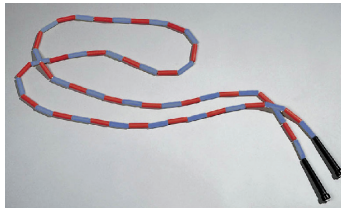

## Schwungseil

aus Naturhanf, gleichmäßig geflochtenes Material, Mitte auf 12 mm verstärkt, an den Enden Schlaufen und Karabinerhaken, Längen: 6,00 m oder 8,00 m

Art-Nr. 66240 6 m 10,50 €/Stück  
Art-Nr. 66241 8 m 11,50 €/Stück