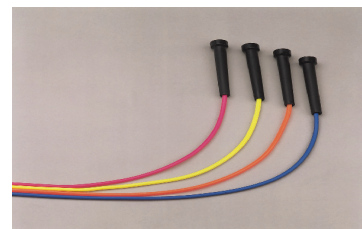

## Springseil aus grauem Hanf

Mitte verstärkt auf: 10 mm, mit Holzgriffen und Drehwirbel, Seil in der Länge verstellbar, Farbe der Holzgriffe: natur, lackiert, Länge: 2,80 m

Art.-Nr. 66320 6,90 €/Stück

## Gymnastik-Springseil

nach internationaler Vorschrift, PP geflochten, ca. 9 mm stark, 3 m lang und gleichbleibend stark, verschiedene Farben:

Art.-Nr.	66330	66331	66332	66333	66334	66336	66337	66338	66339
Farbe	blau	grün	leuchtgelb	gelb	orange	lila	rot	leuchtgrün	bordeaux
€/Stück	3,00	3,00	3,00	3,00	3,00	3,00	3,00	3,00	3,00

## Rope Skipping Springseil „Neon Rope“

Kunststoff-Springseil mit schwarzen Griffen, schnelldrehend für die moderne Form des Seilhüpfens, verschiedene Farben und Größen:

	Körpergröße: 138 cm	Körpergröße: 158 cm	Körpergröße: 165 cm	Körpergröße: ab 178 cm
Farbe	Länge: 213 cm	Länge: 243 cm	Länge: 273 cm	Länge: 300 cm
neonpink	Art.Nr. 66360 5,20 €	Art.Nr. 66370 5,30 €	Art.Nr. 66380 5,40 €	Art.Nr. 66390 5,60 €
neongelb	Art.Nr. 66361 5,20 €	Art.Nr. 66371 5,30 €	Art.Nr. 66381 5,40 €	Art.Nr. 66391 5,60 €
neonorange	Art.Nr. 66362 5,20 €	Art.Nr. 66372 5,30 €	Art.Nr. 66382 5,40 €	Art.Nr. 66392 5,60 €
neonblau	Art.Nr. 66363 5,20 €	Art.Nr. 66373 5,30 €	Art.Nr. 66383 5,40 €	Art.Nr. 66393 5,60 €