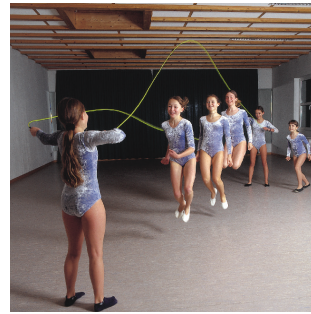

Schwungseil „Double-Dutch“

aus Kunststoff „Neon Ropes“, für 2 Schwinger, die die Seile gegeneinander schwingen, dadurch verdoppelt sich der Sprungrhythmus, 2 Seile, Länge: 6,00 m, verschiedene Farben:

Art-Nr. 66242	neonpink	14,90 €/Paar
Art-Nr. 66243	neonblau	14,90 €/Paar
Art-Nr. 66244	neongelb	14,90 €/Paar
Art-Nr. 66245	neonorange	14,90 €/Paar