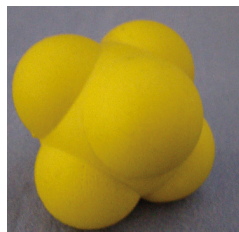

## Igelball zur Massage

ideal für Therapie und Gymnastik, fördern die Durchblutung der Haut

Art.-Nr. 23120	Ø 50 mm, blau	2,90 €/Stück
Art.-Nr. 23121	Ø 63 mm, orange	3,90 €/Stück
Art.-Nr. 23122	Ø 80 mm, gelb	4,90 €/Stück
Art.-Nr. 23123	Ø 80 mm, rot	4,90 €/Stück
Art.-Nr. 23124	Ø 80 mm, grün	4,90 €/Stück

**Igelball zur Massage, Ø 200 mm**, aufblasbar, strapazierfähig, ideal für Therapie und Gymnastik, fördern die Durchblutung der Haut, Farbe, gelb

Art.-Nr. 23128 16,90 €/Stück

## Noppenbälle

Ø 100 mm aufblasbar, strapazierfähig, ideal für Therapie und Gymnastik, fördern die Durchblutung der Haut, farblich sortiert

Art.-Nr. 23125 5,90 €/Stück