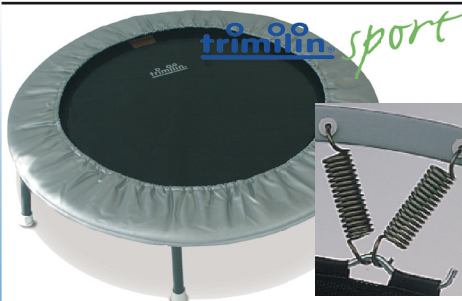

Trimilin pro-plus

wie Trimilin pro, jedoch mit einklappbaren Beinen

Art.-Nr. 48202 299,00 €/Stück

Trimilin sport

Matte schwarz, 36 Federn, Randbezug silber, empfohlenes Körpergewicht: 50 - 125 kg

Art.-Nr. 48200 169,00 €/Stück

Trimilin swing

Empfohlenes Körpergewicht: 90 kg. Ideal für dynamisches Schwingen und Springen für Kinder und Erwachsene. Das ummantelte Gummikabel und die hochelastische Spezialmatte kombinieren weiche Abfederung mit aktiv-dynamischem Auftrieb. Für eine Rückfederung mit hohem Spaßfaktor. Ø 120 cm, Sprungmatte schwarz, Randbezug silber, Gewicht: ca. 9 kg

Art.-Nr. 48208 239,00 €/Stück