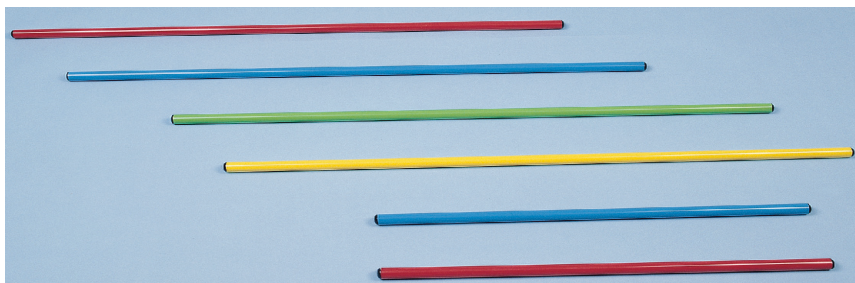

## Rope Skipping Springseil „Neon Rope“

Kunststoff-Springseil mit schwarzen Griffen, schnelldrehend für die moderne Form des Seilhüpfens, verschiedene Farben und Größen:

	Körpergröße: 138 cm	Körpergröße: 158 cm	Körpergröße: 165 cm	Körpergröße: ab 178 cm
Farbe	Länge: 213 cm	Länge: 243 cm	Länge: 273 cm	Länge: 300 cm
neonpink	Art.Nr. 66360 5,20 €	Art.Nr. 66370 5,30 €	Art.Nr. 66380 5,40 €	Art.Nr. 66390 5,60 €
neongelb	Art.Nr. 66361 5,20 €	Art.Nr. 66371 5,30 €	Art.Nr. 66381 5,40 €	Art.Nr. 66391 5,60 €
neonorange	Art.Nr. 66362 5,20 €	Art.Nr. 66372 5,30 €	Art.Nr. 66382 5,40 €	Art.Nr. 66392 5,60 €
neonblau	Art.Nr. 66363 5,20 €	Art.Nr. 66373 5,30 €	Art.Nr. 66383 5,40 €	Art.Nr. 66393 5,60 €

## Gymnastikstab

aus Kunststoff: Ø 20 mm, elastisch, bruchstark, wetterfest, auch für Wassergymnastik geeignet, Länge: 80 cm, verschiedene Farben:

Art.-Nr. 66400	rot	5,50 €/Stück
Art.-Nr. 66401	blau	5,50 €/Stück
Art.-Nr. 66402	grün	5,50 €/Stück
Art.-Nr. 66403	gelb	5,50 €/Stück