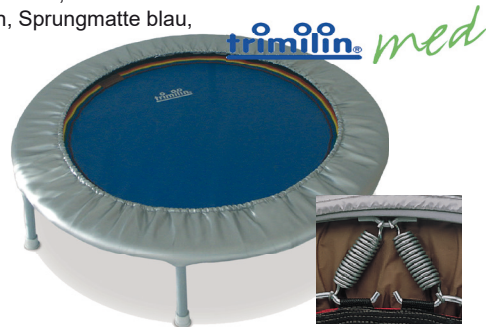

Trimilin med-plus

wie Trimilin med, jedoch mit einklappbaren Beinen

Art.-Nr. 48204 249,00 €/Stück

Trimilin pro

Empfohlenes Körpergewicht: 50 - 150 kg. Speziell bei höherem Körpergewicht: ab ca. 100 kg haben Sie mit dem Trimilin-pro mit seiner stärkeren Federung ein ideales Schwingungsverhalten. Für rücken- und gelenkschonendes Reha-, Ausdauer- und Lauftraining. Ø 102 cm, 48 Federn, Sprungmatte blau, Randbezug silber, Gewicht: ca. 12 kg

Art.-Nr. 48201 249,00 €/Stück