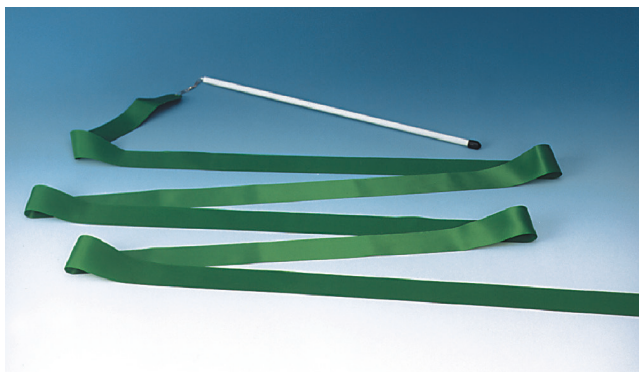

# Gymnastikbänder

## Wettkampf-Gymnastikband

6,00 m, mit Drehwirbel, gemäß DTB und FIG-Vorschrift, Lieferung mit ca. 50 cm langem Glasfaserstab und Drehwirbel, Die Bänder sind aus 4 cm breitem Satin, verschiedene Farben:

## Gymnastikband

5,00 m, Lieferung mit ca. 50 cm langem Glasfaserstab und Drehwirbel, die Bänder sind aus 4 cm breitem Satin, verschiedene Farben:

Art.-Nr.	66020	66021	66022	66023	66024	66025	66026	66027	66028	66029
Farbe	grün	weiß	gelb	blau	rot	hellblau	pink	orange	lila	schwarz
€/Stück	9,00	9,00	9,00	9,00	9,00	9,00	9,00	9,00	9,00	9,00