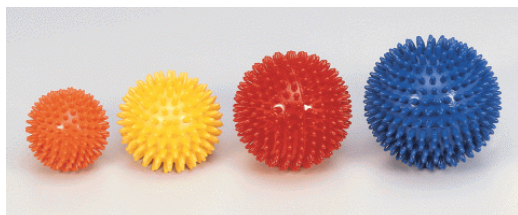

Igelball zur Massage

ideal für Therapie und Gymnastik, fördern die Durchblutung der Haut

Art.-Nr. 23120	Ø 50 mm, blau	2,90 €/Stück
Art.-Nr. 23121	Ø 63 mm, orange	3,90 €/Stück
Art.-Nr. 23122	Ø 80 mm, gelb	4,90 €/Stück
Art.-Nr. 23123	Ø 80 mm, rot	4,90 €/Stück
Art.-Nr. 23124	Ø 80 mm, grün	4,90 €/Stück