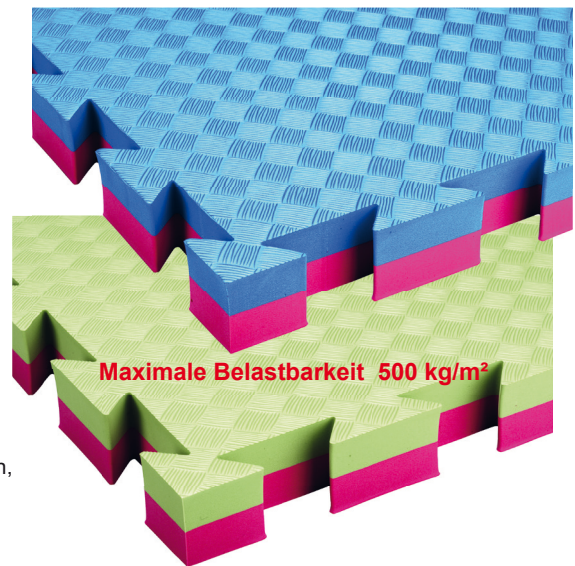

Judomatten und Anzüge

Judomatte

aus hochwertigem Verbundschaumstoff: 230 kg/m³,
Oberfläche und Seiten: kaschiert mit reißfestem
Polyestergewebe, mit Kunststoffbeschichtung
und Reisstrohprägung, Ecken verschweißt,
Unterseite: mit rutschhemmendem Waffelrücken,
entspricht der Norm EN 12503-3

Gewicht:

1 x 1 m ca. 10 kg

2 x 1 m ca. 20 kg

Art.-Nr. 68000	Größe: 100 x 100 x 4 cm, grün	99,00 €/Stück
Art.-Nr. 68001	Größe: 100 x 100 x 4 cm, rot	99,00 €/Stück
Art.-Nr. 68002	Größe: 200 x 100 x 4 cm, grün	179,00 €/Stück
Art.-Nr. 68003	Größe: 200 x 100 x 4 cm, rot	179,00 €/Stück

mit 4 integrierten Randstücken.

Double Judomatte Competition

die perfekte Matte für Judo und Aikido, Matte ist beidseitig verwendbar,
mit „Reisstrohmuster“, Verzahnung gewährleistet den Zusammenhalt der Matten
untereinander, mit 4 integrierten Randstücken, Lieferung Härtegrad 30°-35°,
Entspricht RG 230. EN 1177, Fallschutz 160 cm, Klassifizierung nach Brandverhalten,
DIN EN 13501-1 Klasse E, Größe: 100 x 100 x 4cm, Gewicht: 5,8kg

Art.-Nr. 68004	rot/ blau	80,00 €/Stück
Art.-Nr. 68005	grün/rot	80,00 €/Stück

Transportwagen

für Judomatten,
stabile Stahlkonstruktion, mit Holzboden
und großen Kunststoff-Lenkrollen,
Tragkraft: ca. 400 kg,
für Mattengröße: 200 x 100 cm,
o. Abb.

Art.-Nr. 68091 455,00 €/Stück

Transportwagen

für Judomatten,
stabile Stahlkonstruktion, mit Holzboden
und großen Kunststoff-Lenkrollen,
Tragkraft: ca. 400 kg,
für Mattengröße: 100 x 100 cm,

Art.-Nr. 68090 415,00 €/Stück

Judoanzug

aus 100% Baumwolle,
ca. 450 g/m², Hose mit Gummizug und Gürtel

auf Anfrage

**Judoanzüge
entsprechen
den Bedingungen
des Deutschen
Judoverbandes.**