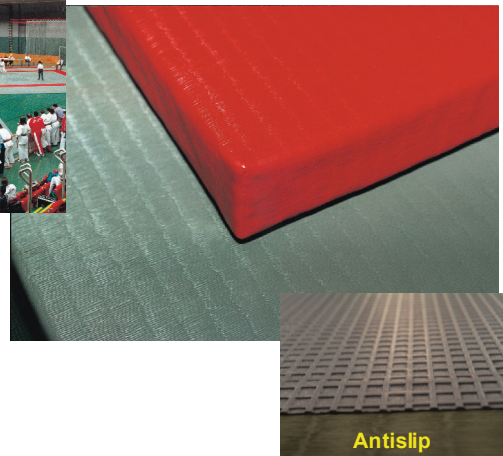

Judomatten und Anzüge

Judomatte

aus hochwertigem Verbundschaumstoff: 230 kg/m³,
Oberfläche und Seiten: kaschiert mit reißfestem
Polyestergewebe, mit Kunststoffbeschichtung
und Reisstrohprägung, Ecken verschweißt,
Unterseite: mit rutschhemmendem Waffelrücken,
entspricht der Norm EN 12503-3

Gewicht:

1 x 1 m ca. 10 kg

2 x 1 m ca. 20 kg

Art.-Nr. 68000	Größe: 100 x 100 x 4 cm, grün	99,00 €/Stück
Art.-Nr. 68001	Größe: 100 x 100 x 4 cm, rot	99,00 €/Stück
Art.-Nr. 68002	Größe: 200 x 100 x 4 cm, grün	179,00 €/Stück
Art.-Nr. 68003	Größe: 200 x 100 x 4 cm, rot	179,00 €/Stück

mit 4 integrierten Randstücken.

Double Judomatte Competition

die perfekte Matte für Judo und Aikido, Matte ist beidseitig verwendbar,
mit „Reisstrohmuster“, Verzahnung gewährleistet den Zusammenhalt der Matten
untereinander, mit 4 integrierten Randstücken, Lieferung Härtegrad 30°-35°,
Entspricht RG 230. EN 1177, Fallschutz 160 cm, Klassifizierung nach Brandverhalten,
DIN EN 13501-1 Klasse E, Größe: 100 x 100 x 4cm, Gewicht: 5,8kg