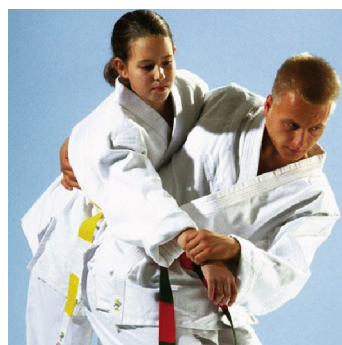

Judoanzug

aus 100% Baumwolle,
ca. 450 g/m², Hose mit Gummizug und Gürtel
Gr. 120-200

auf Anfrage

Judoanzüge
entsprechen
den Bedingungen
des Deutschen
Judoverbandes.