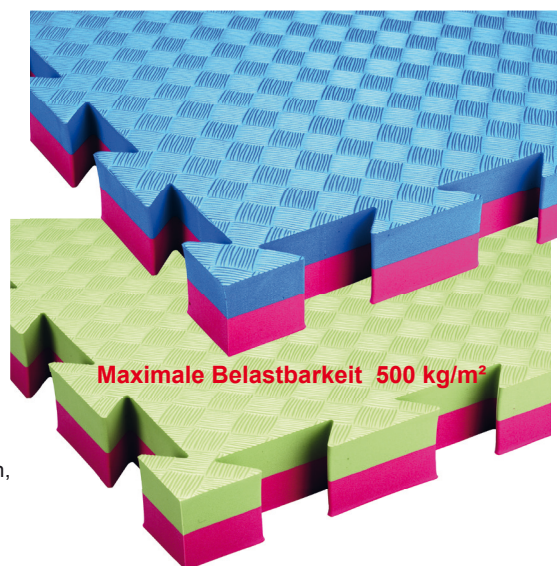

Judomatten und Anzüge

Judomatte

aus hochwertigem Verbundschaumstoff: 230 kg/m³,
Oberfläche und Seiten: kaschiert mit reißfestem
Polyestergewebe, mit Kunststoffbeschichtung
und Reisstrohprägung, Ecken verschweißt,
Unterseite: mit rutschhemmendem Waffelrücken,
entspricht der Norm EN 12503-3

Gewicht:

1 x 1 m ca. 10 kg

2 x 1 m ca. 20 kg

Art.-Nr. 68000	Größe: 100 x 100 x 4 cm, grün	99,00 €/Stück
Art.-Nr. 68001	Größe: 100 x 100 x 4 cm, rot	99,00 €/Stück
Art.-Nr. 68002	Größe: 200 x 100 x 4 cm, grün	179,00 €/Stück
Art.-Nr. 68003	Größe: 200 x 100 x 4 cm, rot	179,00 €/Stück

mit 4 integrierten Randstücken.

Double Judomatte Competition

die perfekte Matte für Judo und Aikido, Matte ist beidseitig verwendbar,
mit „Reisstrohmuster“, Verzahnung gewährleistet den Zusammenhalt der Matten
untereinander, mit 4 integrierten Randstücken, Lieferung Härtegrad 30°-35°,
Entspricht RG 230, EN 1177, Fallschutz 160 cm, Klassifizierung nach Brandverhalten,
DIN EN 13501-1 Klasse E, Größe: 100 x 100 x 4cm, Gewicht: 5,8kg

Art.-Nr. 68004	rot/ blau	80,00 €/Stück
Art.-Nr. 68005	grün/rot	80,00 €/Stück

Transportwagen

für Judomatten,
stabile Stahlkonstruktion, mit Holzboden
und großen Kunststoff-Lenkrollen,
Tragkraft: ca. 400 kg,
für Mattengröße: 200 x 100 cm,
o. Abb.

Art.-Nr. 68091 455,00 €/Stück

Transportwagen

für Judomatten,
stabile Stahlkonstruktion, mit Holzboden
und großen Kunststoff-Lenkrollen,
Tragkraft: ca. 400 kg,
für Mattengröße: 100 x 100 cm,

Art.-Nr. 68090 415,00 €/Stück

Judoanzug

aus 100% Baumwolle,
ca. 450 g/m², Hose mit Gummizug und Gürtel
Gr. 120-200

auf Anfrage

Judoanzüge
entsprechen
den Bedingungen
des Deutschen
Judoverbandes.