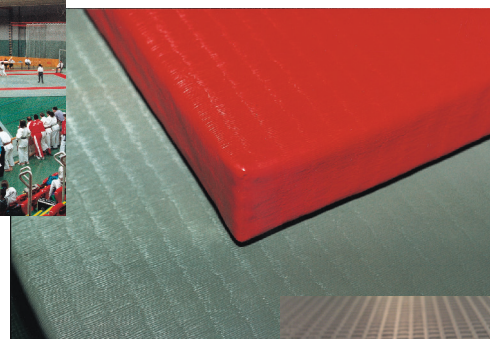

Judomatten und Anzüge

Judomatte

aus hochwertigem Verbundschaumstoff: 230 kg/m³,
Oberfläche und Seiten: kaschiert mit reißfestem
Polyestergewebe, mit Kunststoffbeschichtung
und Reisstrohprägung, Ecken verschweißt,
Unterseite: mit rutschhemmendem Waffelrücken,
entspricht der Norm EN 12503-3

Gewicht:

1 x 1 m ca. 10 kg

2 x 1 m ca. 20 kg

Art.-Nr. 68000	Größe: 100 x 100 x 4 cm, grün	99,00 €/Stück
Art.-Nr. 68001	Größe: 100 x 100 x 4 cm, rot	99,00 €/Stück
Art.-Nr. 68002	Größe: 200 x 100 x 4 cm, grün	179,00 €/Stück
Art.-Nr. 68003	Größe: 200 x 100 x 4 cm, rot	179,00 €/Stück

mit 4 integrierten Randstücken.

Double Judomatte Competition

die perfekte Matte für Judo und Aikido, Matte ist beidseitig verwendbar,
mit „Reisstrohmuster“, Verzahnung gewährleistet den Zusammenhalt der Matten
untereinander, mit 4 integrierten Randstücken, Lieferung Härtegrad 30°-35°,
Entspricht RG 230, EN 1177, Fallschutz 160 cm, Klassifizierung nach Brandverhalten,
DIN EN 13501-1 Klasse E, Größe: 100 x 100 x 4cm, Gewicht: 5,8kg