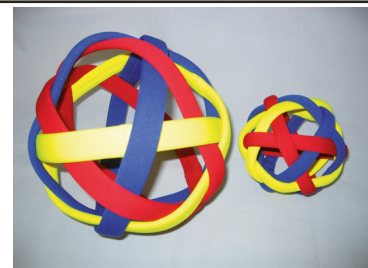

## Schaumstoff Bowling Set

besteht aus 10 großen Kegeln (38 cm), 1 Kugel 1,1 kg, Aufstellmatte und Tragetasche

Art.-Nr. 67664 119,00 €/Set