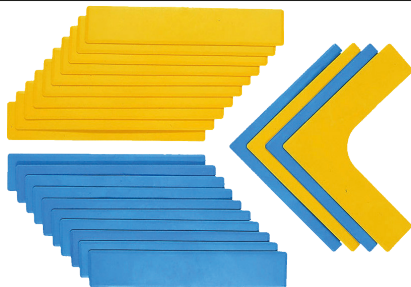

Markierungslinien-Set 24-teilig, bestehend aus: 20 Linien (je 10x gelb, 10x blau), ca 35 x 7 cm, 4 Ecken (je 2x blau+2x gelb), Abmessung: ca 27,5 x 27,5 x 7 cm

Art.-Nr. 30123 69,00 €/Set