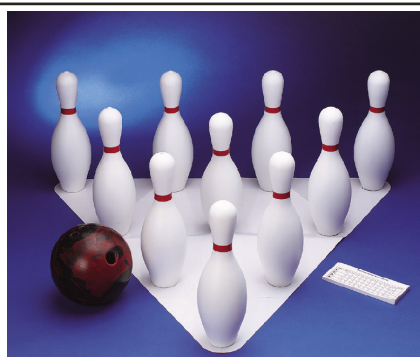

Bowling-Spiel

10 leichte Kunststoffkegel,
die mit Wasser oder Sand befüllt
werden können, Höhe: 37 cm,
1 Gummikugel: 2,25 kg,
komplett mit Aufstellfeld

Art.-Nr. 67660 198,00 €/Set