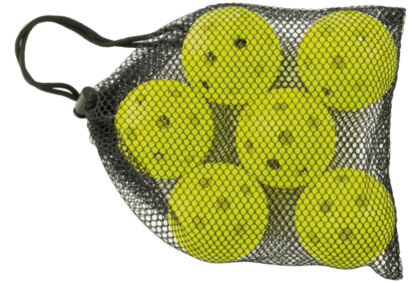

## Erstzbälle für Cardiogoal

spiralförmige Footbälle PU-beschichtet. Idealer Ball, um den neuen Trendsport Cardiogoal zu spielen. Gewicht ca. 250 g, 23 cm lang. 3-er Set, (1x blau, 1x gelb und 1x rot)

Art.-Nr. 67265 39,20 €/Set

## Pickleball-Netz-Set

mobil verstellbar  
Der Satz besteht aus 2 Pickleball Schläger aus Holz mit Softgrip-Griffen, 3 Indoor Picklebällen Ø74mm, mit 26 Löchern und Tragetasche

Art.-Nr. 67266 129,00 €/Set

## Pickleball Schlägersatz

besteht aus 2 Pickleball-Paddel aus Holz mit Softgrip-Griffen, 3 Bällen aus Polypropylen Ø 74 mm, Anzahl der Löcher 40 und eine Tragetasche

Art.-Nr. 67267 43,50 €/Set

## Pickleball Ballset Indoor

besteht aus 6 Bällen mit je 26 Löchern im Transportnetz. Gewicht je Ball 23 g, Ø 74 mm, Material Polypropylen

Art.-Nr. 67268 16,90 €/Set