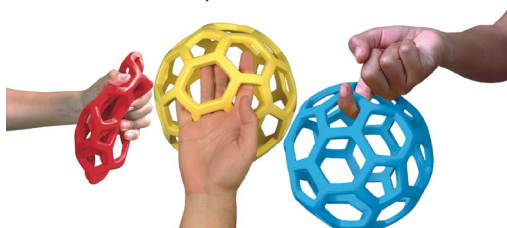

Rubber - Gitterball

Spielball in Gitteroptik, angenehm weich, vielseitig verwendbar, zum Werfen, Fangen, Greifen, Drücken, beliebt bei Groß und Klein, farbig sortiert

Art.-Nr. 666112 Ø ca. 10 cm 7,90 €/Stück
Art.-Nr. 666113 Ø ca. 21,6 cm 13,90 €/Stück