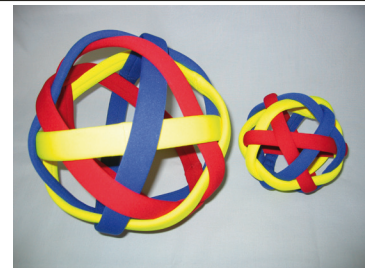

## Schaumstoff Bowling Set

besteht aus 10 großen Kegeln (38 cm), 1 Kugel 1,1 kg, Aufstellmatte und Tragetasche

Art.-Nr. 67664 119,00 €/Set