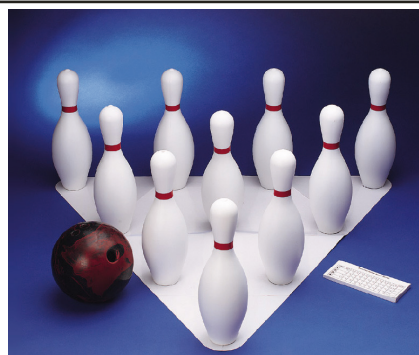

Bowling-Spiel

10 leichte Kunststoffkegel,
die mit Wasser oder Sand befüllt
werden können, Höhe: 37 cm,
1 Gummikugel: 2,25 kg,
komplett mit Aufstellfeld

Art.-Nr. 67660

198,00 €/Set