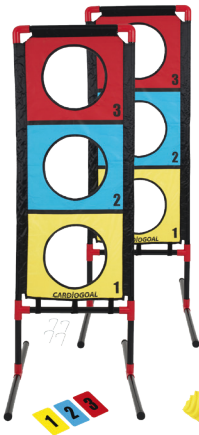

## Pedalo® Stelzen -kinderleicht-

extra schlanke Stelzenstangen für kleine Kinderhände, geeignet ab 4 Jahre, 5-fach höhenverstellbar, 118 cm lang, dadurch kein Sperrgutzuschlag

Art.Nr. 67705 43,95 €/Paar

## Stelzenrollen

aus Kunststoff mit Griffseil, ca. 12 cm hoch, Ø 10,5 cm, farbig sortiert.

Art.-Nr. 67704 8,40 €/Paar 