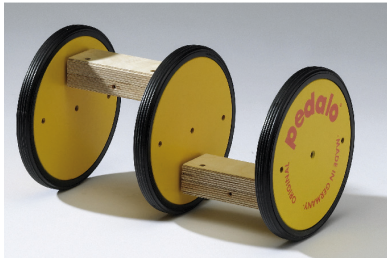

Sport-Pedalo®

das Original, Trittfläche: 6 x 14 cm, die Trittfläche dreht sich zusätzlich, daher ist das Einzel-Pedalo etwas für Könnler, Vorübungen auf dem Doppel-Pedalo sind von Vorteil -10 Jahre Garantie-

Art.-Nr. 67620 84,95 €/Stück