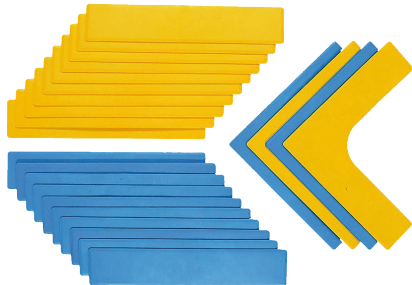

### Spordas Poly-PG Bälle

aus Vinyl, nahtlose Bälle, im otationsschweißverfahren hergestellt. Dadurch  
wird Verformungen, Nahtbrüchen und Luftaustritten vorgebeugt. Diese  
Spielplatzbälle sind sehr widerstandsfähig und auf jeder Oberfläche  
einsetzbar. • Material Vinyl • Durchmesser ca. 12,7 cm - 21,60 cm  
6 Farben

Art.-Nr. 20303 400g 64,00 €/Set

Art.-Nr. 20305 210g 49,00 €/Set

Art.-Nr. 20304 300g 58,00 €/Set

Art.-Nr. 20306 150g 47,00 €/Set

### Markierungslinien-Set 24-teilig,

bestehend aus: 20 Linien (je 10x gelb,  
10x blau), ca 35 x 7 cm,  
4 Ecken (je 2x blau+2x gelb),  
Abmessung: ca 27,5 x 27,5 x 7 cm

Art.-Nr. 30123 69,00 €/Set