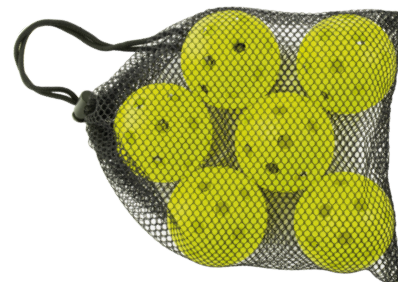

## Mini-Cardiogoal-Starterset

geeignet für Kindern (4 bis 10 Jahre) und Rollstuhlfahrern.  
 Cardiogoal ist ein neuer Teamsport und soll zur Entwicklung von Ausdauer, Geschwindigkeit, Widerstandsfähigkeit, Geschicklichkeit, Technik, Teamgeist und Fairplay dienen. Der mitgelieferte Aktivitätsleitfaden umfasst Anregungen für die Arbeit an Motorik, Präzision, Ziel-, Farb- und Zahlenerkennung und eine vereinfachte Version der Cardiogoal-Spielregeln.  
**Lieferumfang:** 2 Mini-Cardiogoal-Torwände, 2 Sets 3-farbigen Spiralbällen, 3 Karten (1 gelb, 1 blau, 1 rot) und einen Aktivitätsleitfaden. Abmessung Tor: 50x100x150cm

## Erstzbälle für Cardiogoal

spiralförmige Fußbälle PU-beschichtet. Idealer Ball, um den neuen Trendsport Cardiogoal zu spielen. Gewicht ca. 250 g, 23 cm lang. 3-er Set, (1x blau, 1x gelb und 1x rot)

Art.-Nr. 67265 39,20 €/Set

## Pickleball-Netz-Set

mobil verstellbar  
 Der Satz besteht aus 2 Pickleball Schläger aus Holz mit Softgrip-Griffen, 3 Indoor Picklebällen Ø74mm, mit 26 Löchern und Tragetasche

Art.-Nr. 67266 129,00 €/Set

## Pickleball Schlägersatz

besteht aus 2 Pickleball-Paddel aus Holz mit Softgrip-Griffen, 3 Bällchen aus Polypropylen Ø 74 mm, Anzahl der Löcher 40 und eine Tragetasche

Art.-Nr. 67267 43,50 €/Set