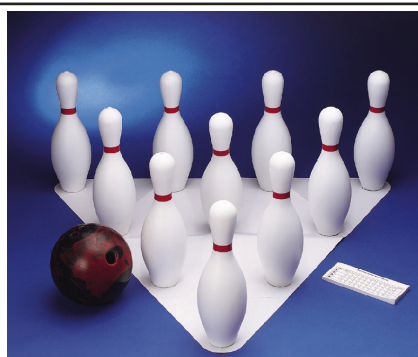

Bowling-Spiel

10 leichte Kunststoffkegel,
die mit Wasser oder Sand befüllt
werden können, Höhe: 37 cm,
1 Gummikugel: 2,25 kg,
komplett mit Aufstellfeld

Art.-Nr. 67660 198,00 €/Set