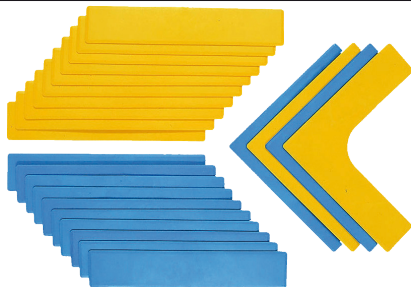

Markierungslinien-Set 24-teilig, bestehend aus: 20 Linien (je 10x gelb, 10x blau), ca 35 x 7 cm, 4 Ecken (je 2x blau+2x gelb), Abmessung: ca 27,5 x 27,5 x 7 cm

Art.-Nr. 30123 69,00 €/Set