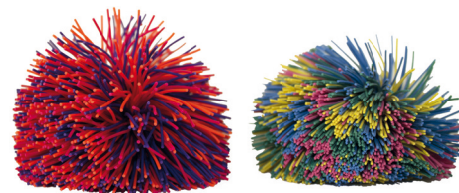

Koosh Ball

Ball aus weicher Gummi-Schnur, zum Jonglieren, Werfen, Fangen oder einfach in der Hand kneten, bunt

Art.-Nr. 66696 ca. Ø 7 cm 6,80 €/Stück

Art.-Nr. 66697 ca. Ø 8 cm 6,80 €/Stück

Art.-Nr. 66698 ca. Ø 11 cm 10,50 €/Stück