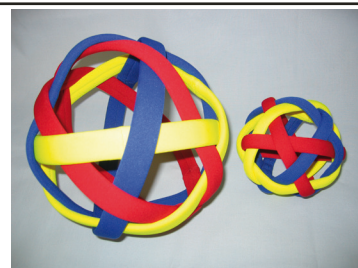

## Schaumstoff Bowling Set

besteht aus 10 großen Kegeln (38 cm), 1 Kugel 1,1 kg, Aufstellmatte und Tragetasche

Art.-Nr. 67664 119,00 €/Set