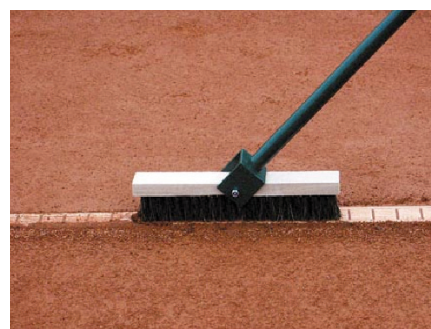

Linienkehrbesen
neue Ausführung mit Gelenk zur sauberen
Auflage und Führung auf den Linien,
mit Alu-Stiel

Art.-Nr. 38306 Kunststoffborsten 64,50 €/Stück
Art.-Nr. 38307 Arengaborsten 64,50 €/Stück

Lieferung aller Artikel als Paketversand.
(Ausnahmen sind gekennzeichnet.)

Tennis
Preise inkl. gesetzl. MwSt.