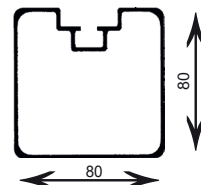

Art.-Nr. 38001 490,00 €/Paar

Profildarstellung

Profildarstellung

Passende Bodenhülsen finden Sie auf Seite 35.

Tennisnetze

Die Abmessungen eines Standardnetzes für ein Doppelspielfeld entsprechen den Regeln der ILTF und des DTB: 12,72 m x 1,07 m, für Einbaumaß gemäß DIN/ EN 1510.