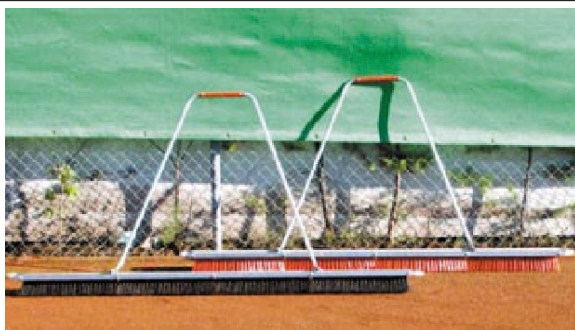

Art.-Nr. 38301 16,90 €/Stück 

Erdanker-Versenkhülse
zum Erreichen der vorgeschriebenen
Netzhöhe in der Feldmitte,
Länge: 250 mm, mit versenkbarer Oese
und Abdeckkappe,
Oberfläche: Alu-naturblank

Art.-Nr. 38302 28,50 €/Stück 

Tennis-Netzstütze
zur Einstellung der vorgeschriebenen
Netzhöhe, gute Standfestigkeit durch
Tellerfüße, Oberfläche: Alu-naturblank

Art.-Nr. 38300 55,00 €/Paar

Tennisplatz-Schleppnetz
aus kunststoffbeschichtetem Polyestergewebe,
kpl. mit Schleppnetzholz und
Schleppleine, Netzgröße: 2,00 m breit, 1,50 lang,
Farbe: schwarz

Art.-Nr. 38303 649,00 €/Stück
Versandpauschale 69,- €

Tennisplatzbesen TOP
200 cm breit, zur Pflege des Spielfeldes
direkt nach dem Spiel, bestehend aus
4 Besenteilen à 50 cm Länge,
welche in einen ALU-U-Schienenrahmen
geschoben werden, kpl. mit Bügel,
seitliche Abweiser verhindern ein
hängenbleiben im Netz oder Zaun