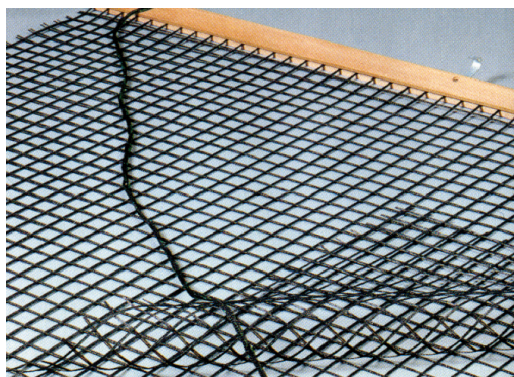

Art.-Nr. 38301 16,90 €/Stück 

Erdanker-Versenkhülse
zum Erreichen der vorgeschriebenen
Netzhöhe in der Feldmitte,
Länge: 250 mm, mit versenkbarer Oese
und Abdeckkappe,
Oberfläche: Alu-naturblank

Art.-Nr. 38302 28,50 €/Stück 

Tennis-Netzstütze
zur Einstellung der vorgeschriebenen
Netzhöhe, gute Standfestigkeit durch
Tellerfüße, Oberfläche: Alu-naturblank

Art.-Nr. 38300 55,00 €/Paar

Tennisplatz-Schleppnetz
aus kunststoffbeschichtetem Polyestergewebe,
kpl. mit Schleppnetzholz und
Schleppleine, Netzgröße: 2,00 m breit, 1,50 lang,
Farbe: schwarz