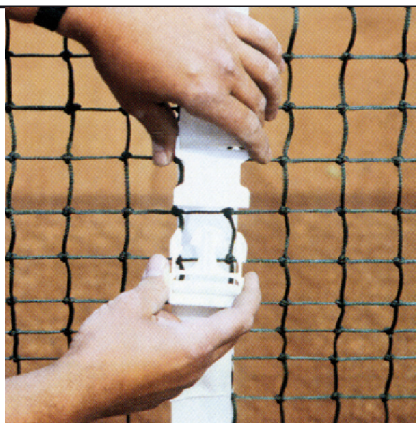

Tennisballeimer

gefüllt mit 48 Trainingsbällen, Ballgewicht 48 g, Ø 66 - 68 mm

Art.-Nr. 38214 109,00 €/Eimer

Tennisnetz-Regulierband
aus Polyestergewebe mit Kunststoff
Steckschnalle und Nirosta- Karabinerhaken