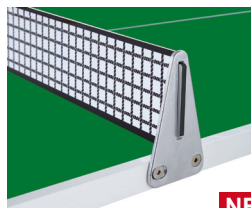

5 Jahre Garantie

Solido A45-S

TT-Tisch mit stahlarmierter Polymerbetonplatte 45 mm dick, Alumrandung, Spielfläche mit wetterfester, porenfreier und lichtbeständiger Gelcoat-Schicht, Unterbau aus Polymerbeton mit Bodenverankerung, Gewicht: ca. 495 kg, **ohne Netz**, ein Fundament ist nicht erforderlich, als Standfläche genügt ein Hartbelag oder Betonplatten: 40 x 40 cm

Art.-Nr. 39201	Farbe grün RAL 6002	2695,00 €/Stück
Art.-Nr. 39202	Farbe granit-grün	2695,00 €/Stück
Art.-Nr. 39203	Farbe blau RAL 5002	2695,00 €/Stück

Frachtkosten für TT-Tisch "Solido A45-S"
1 Tisch 260,- €

Auf Wunsch Montage für Betontische bei
Stellung von 2 Hilfskräften pro Tisch 195,- €.

5 Jahre Garantie

TT-Tisch Solido P30-S

TT-Tisch mit stahlarmierter Polymerbetonplatte, 30 mm stark, Umrandung aus weißem Hart-PVC, Spielfläche mit wetterfester, porenfreier und lichtbeständiger Gelcoat-Schicht, Polymerbetonunterbau mit Bodenverankerung, Gewicht: ca. 415 kg, ohne Netz, ein Fundament ist nicht erforderlich, als Standfläche genügt ein Hartbelag oder Betonplatten

Art.-Nr. 39204	Farbe grün	2395,00 €/Stück
Art.-Nr. 39205	Farbe grau-grün	2395,00 €/Stück
Art.-Nr. 39206	Farbe blau	2395,00 €/Stück

Frachtkosten für TT-Tisch "Solido P30-S"
1 Tisch 260,- €

Auf Wunsch Montage für Betontische bei
Stellung von 2 Hilfskräften pro Tisch 195,- €.

Alu Dibond-Netz

mit aufgedruckter Netzoptik, inklusiver Netzhalter, geräuschärmer gegenüber herkömmlichen Aluminiumnetzen, auch wenn Kinder mit größeren Bällen spielen, witterungsbeständig und langlebig, Maße (LxH): 152,5 x 12 cm, Gegen Aufpreis kann Logo oder Werbung aufgedruckt werden.

Art.-Nr. 39253 335,00 €/Stück

NEU

TT-Aluminiumnetz

wetterfest, passend für die Tische Solido A45-S und Solido P30-S