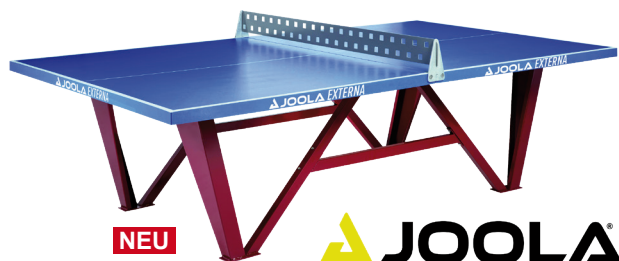

NEU

Frachtpauschlae: 113,- €/Tisch

TT-Tisch JOOLA externa

Tisch aus glasfaserverstärktem Polyester, Spielfläche sehr eben und porenfrei für einwandfreie Spielverhältnisse, absolut wetterfest, unempfindlich gegen Frost, Hitze und Temperaturschwankungen, stabiles Untergestell aus massivem Rechteckrohr, feuerverzinkt, einfache Montage der Füße, Farbe: blau, Gewicht: 128 kg, ohne Netz

Art.-Nr. 39208-1 1199,00 €/Stück

JOOLA Netz externa

passend zum TT-Tisch JOOLA externa, stabile Ganzmetallausführung, wetterfest, Netzstärke 3 mm

Art.-Nr. 39207-1 145,00 €/Stück