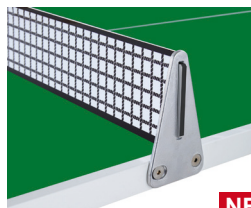

5 Jahre Garantie

Solido A45-S

TT-Tisch mit stahlarmierter Polymerbetonplatte 45 mm dick, Alumrandung, Spielfläche mit wetterfester, porenfreier und lichtbeständiger Gelcoat-Schicht, Unterbau aus Polymerbeton mit Bodenverankerung, Gewicht: ca. 495 kg, **ohne Netz**, ein Fundament ist nicht erforderlich, als Standfläche genügt ein Hartbelag oder Betonplatten: 40 x 40 cm

Art.-Nr. 39201	Farbe grün RAL 6002	2795,00 €/Stück
Art.-Nr. 39202	Farbe granit-grün	2795,00 €/Stück
Art.-Nr. 39203	Farbe blau RAL 5002	2795,00 €/Stück

Frachtkosten für TT-Tisch "Solido A45-S"
1 Tisch 275,- €

Auf Wunsch Montage für Betontische bei
Stellung von 2 Hilfskräften pro Tisch 215,- €.

5 Jahre Garantie

TT-Tisch Solido P30-S

TT-Tisch mit stahlarmierter Polymerbetonplatte, 30 mm stark, Umrandung aus weißem Hart-PVC, Spielfläche mit wetterfester, porenfreier und lichtbeständiger Gelcoat-Schicht, Polymerbetonunterbau mit Bodenverankerung, Gewicht: ca. 415 kg, ohne Netz, ein Fundament ist nicht erforderlich, als Standfläche genügt ein Hartbelag oder Betonplatten

Art.-Nr. 39204	Farbe grün	2570,00 €/Stück
Art.-Nr. 39205	Farbe grau-grün	2570,00 €/Stück
Art.-Nr. 39206	Farbe blau	2570,00 €/Stück

Frachtkosten für TT-Tisch "Solido P30-S"
1 Tisch 275,- €

Auf Wunsch Montage für Betontische bei
Stellung von 2 Hilfskräften pro Tisch 215,- €.

**Auch mit runden Ecken erhältlich.
bitte Anfragen**

Alu Dibond-Netz

mit aufgedruckter Netzoptik, inklusiver Netzhalter, geräuschärmer gegenüber herkömmlichen Aluminiumnetzen, auch wenn Kinder mit größeren Bällen spielen, witterungsbeständig und langlebig, Maße (LxH): 152,5 x 12 cm, Gegen Aufpreis kann Logo oder Werbung aufgedruckt werden.

Art.-Nr. 39253 335,00 €/Stück

NEU

TT-Aluminiumnetz